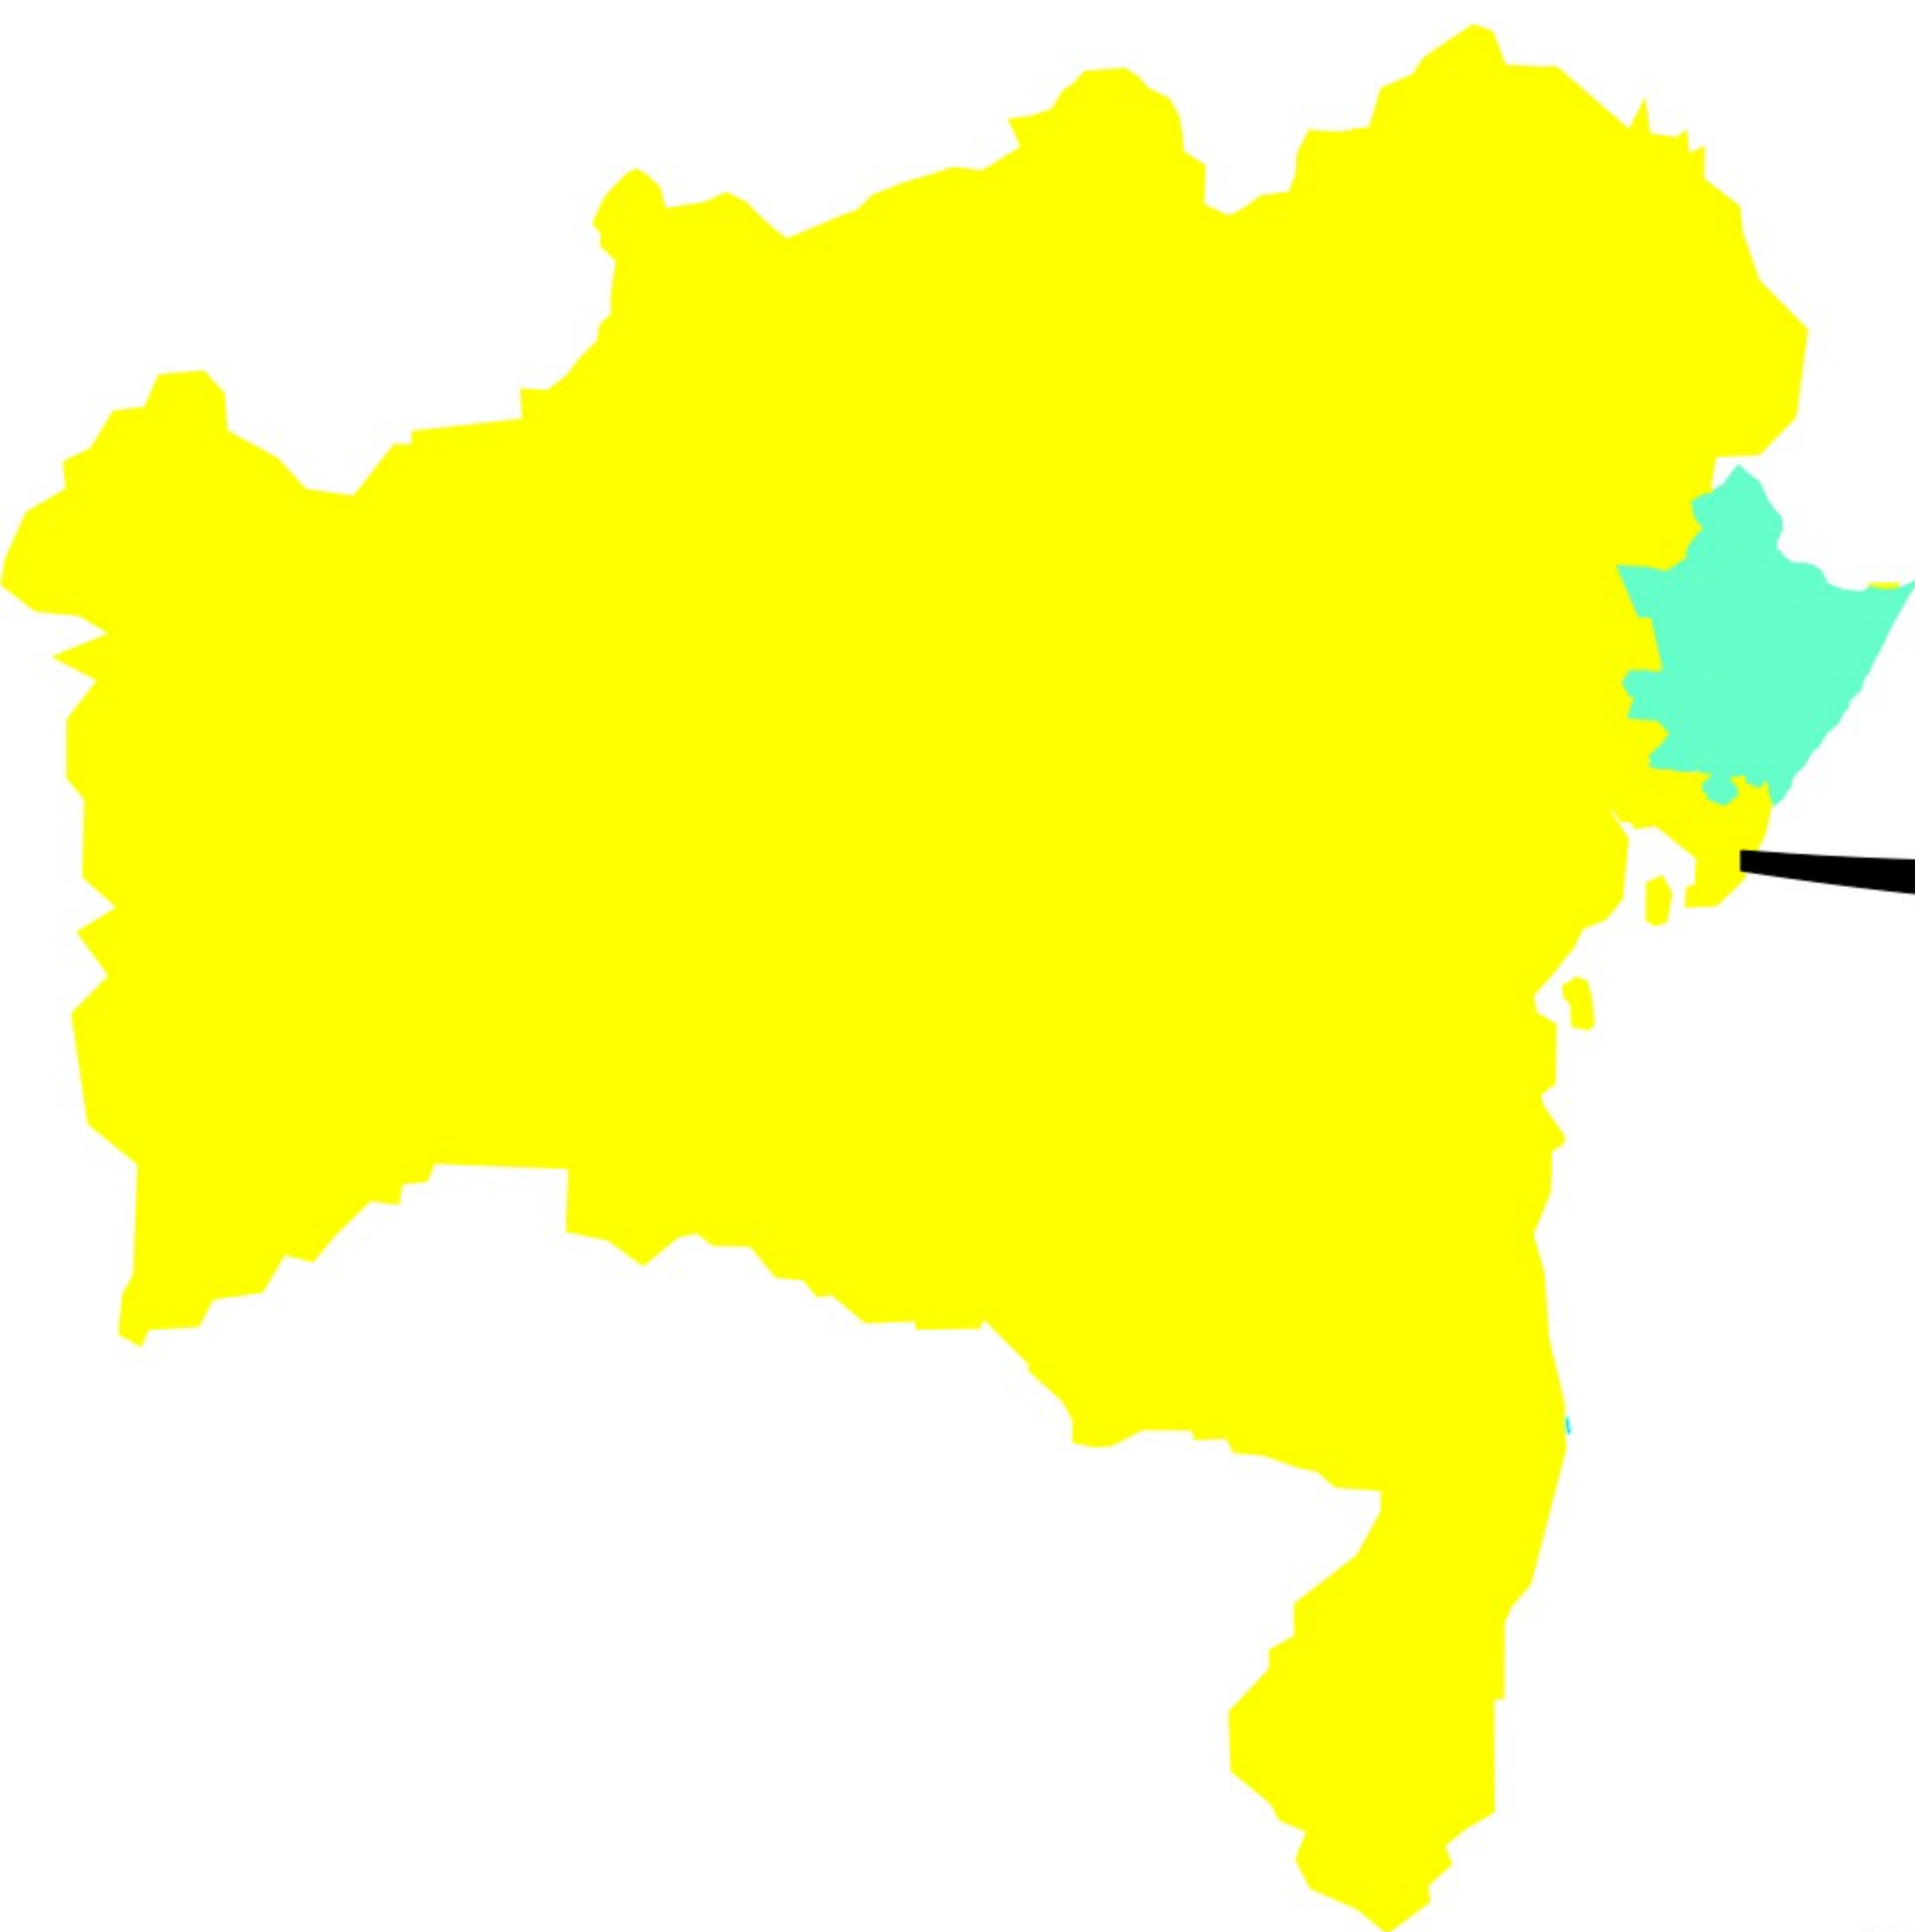

BAHIA TERRITÓRIO DE IDENTIDADE

**AGRESTE DE
ALAGOINHAS /
LITORAL NORTE**

TERRITÓRIO DE IDENTIDADE	RELAÇÃO DE MUNICÍPIOS
AGRESTE DE ALAGOINHAS/LITORAL NORTE	1- Itapicuru, 2- Olindina, 3- Crisópolis, 4- Rio Real, 5- Jandaira, 6- Conde, 7- Acajutiba, 8- Esplanada, 9- Cardeal da Silva, 10- Entre Rios, 11- Mata de S. João, 12- Itanagra, 13- Araçás, 14- Alagoinhas, 15- Aramari, 16- Ouriçangas, 17- Inhambupe, 18- Sátiro Dias, 19- Aporá, 20- Catu, 21- Pojuca, 22- Pedrão.