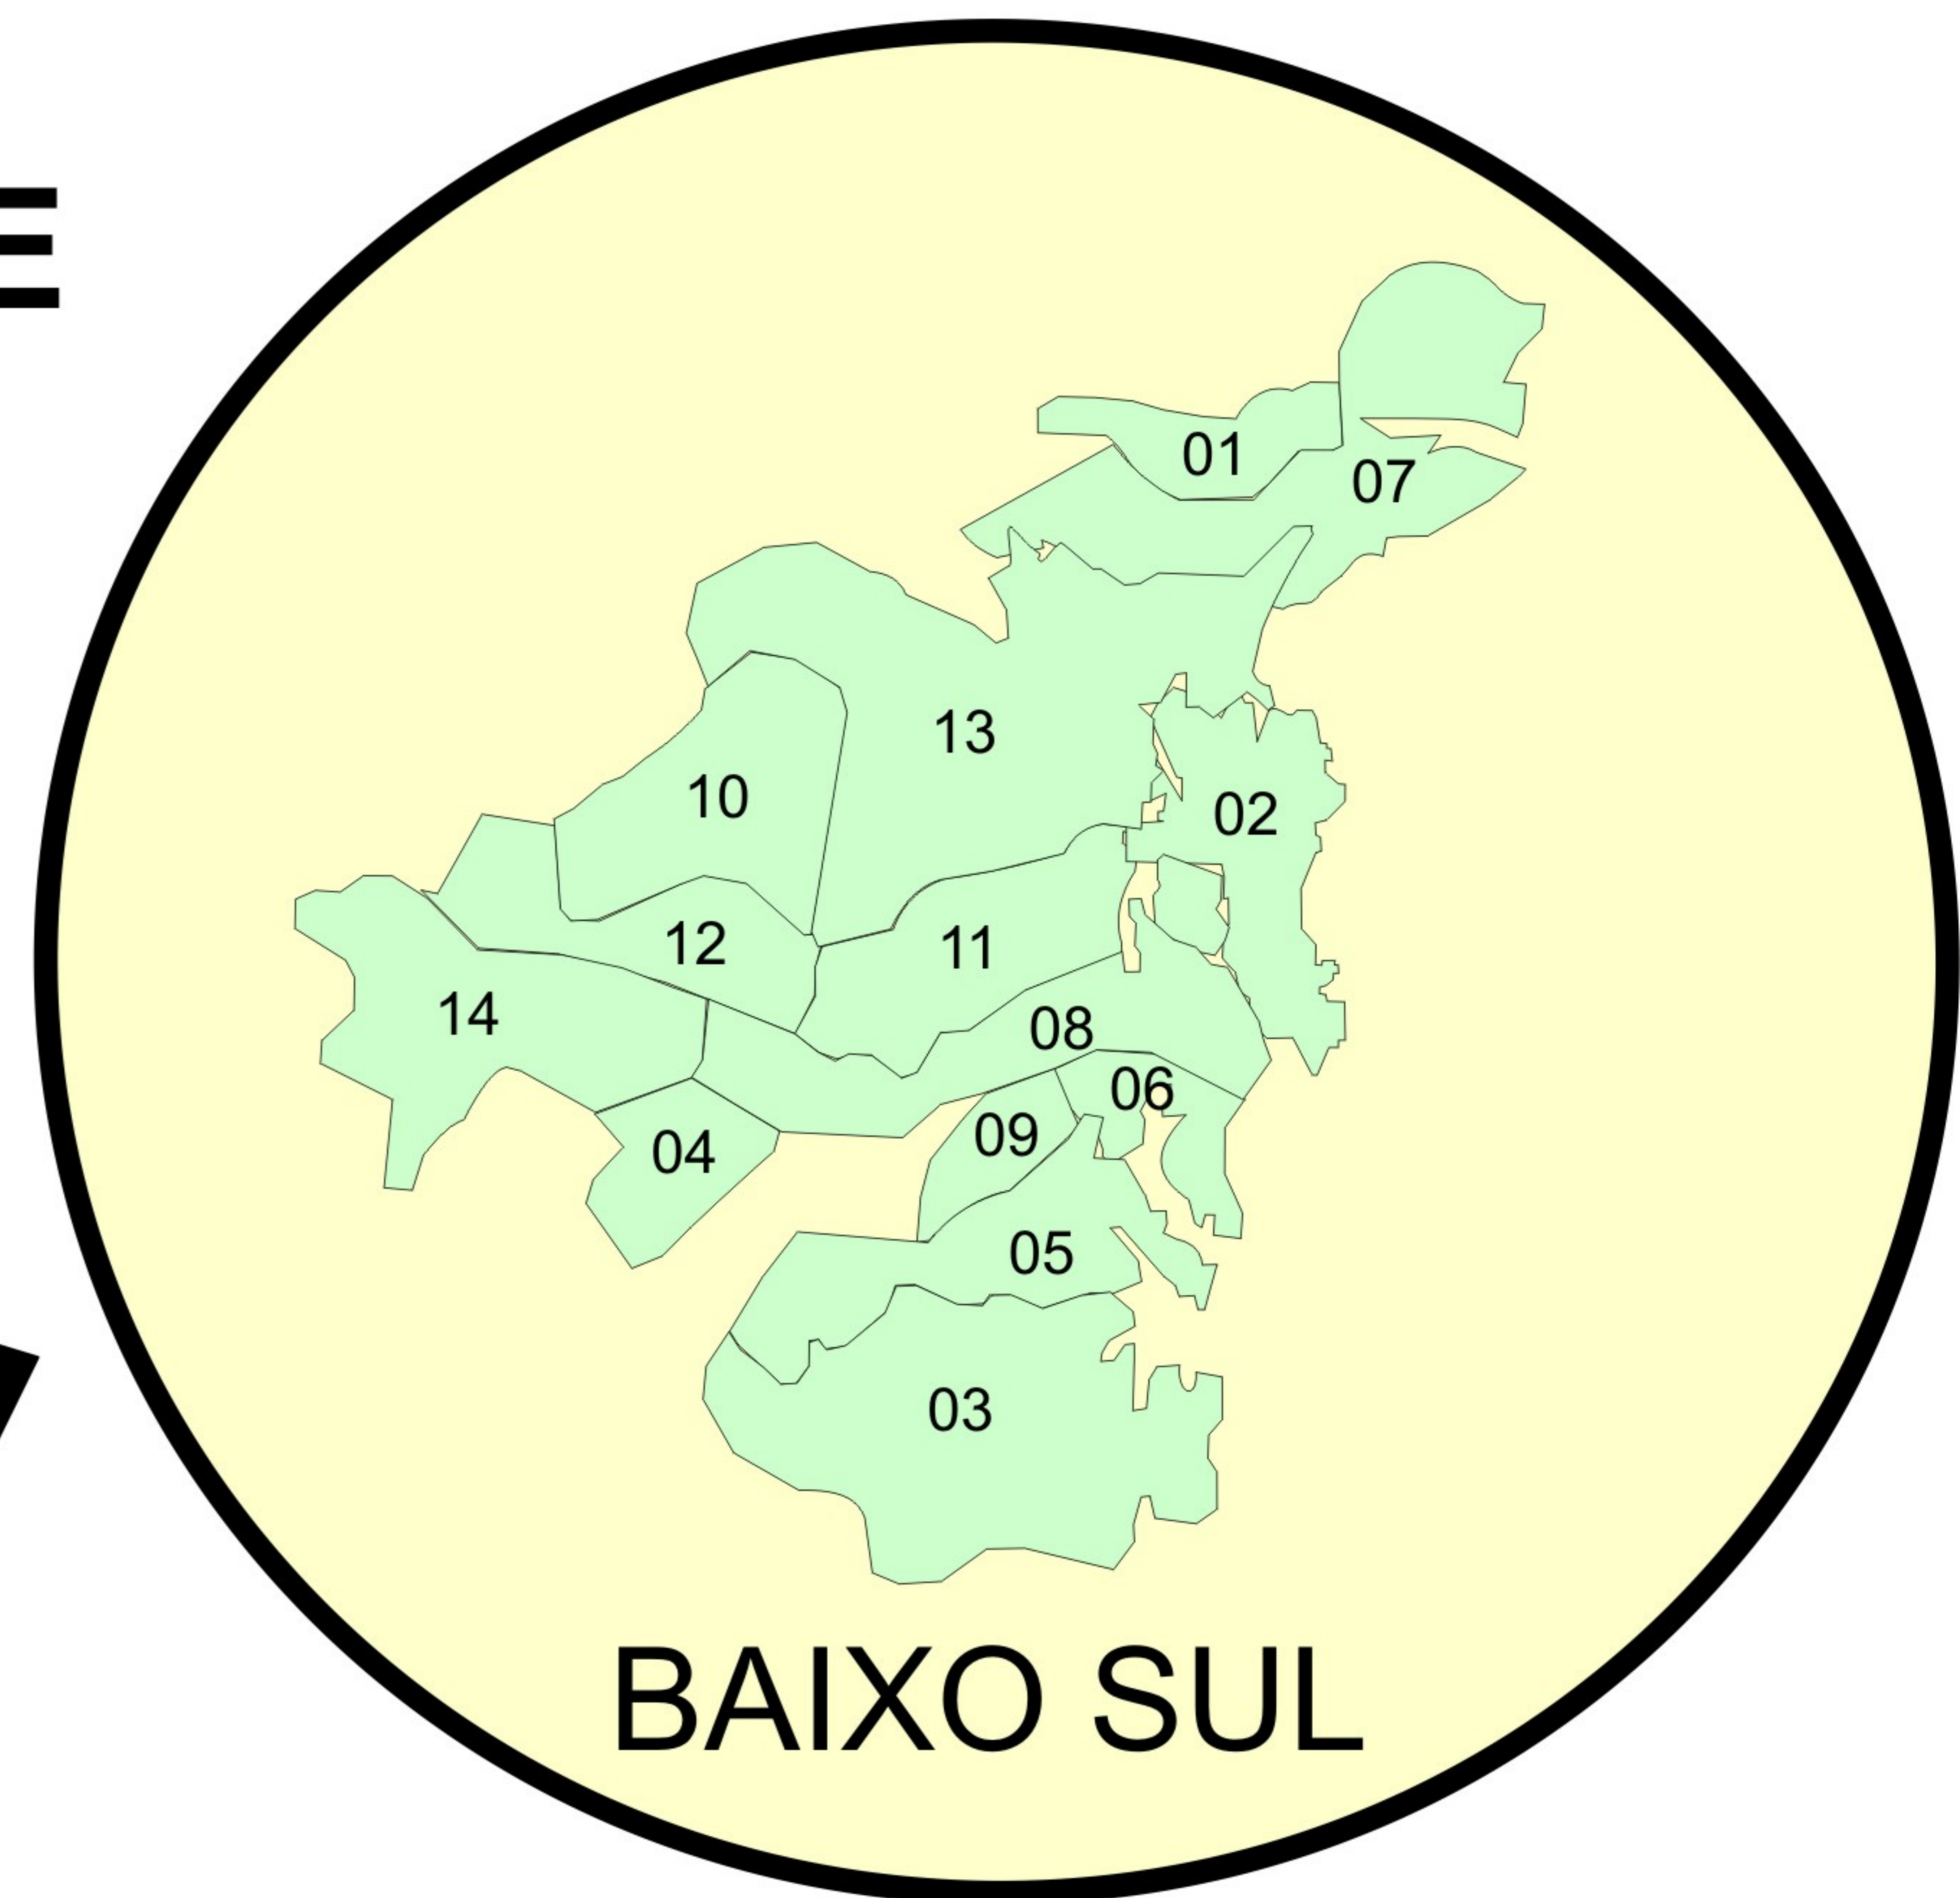

# BAHIA TERRITÓRIO DE IDENTIDADE

TERRITÓRIO DE IDENTIDADE	RELAÇÃO DE MUNICÍPIOS
BAIXO SUL	1- Aratuípe, 2- Cairu, 3- Camamu, 4- Gandu, 5- Igrapiúna, 6- Ituberá, 7- Jaguaripe, 8- Nilo Peçanha, 9- Pirai do Norte, 10- Presidente Tancredo Neves, 11- Taperoá, 12- Teolandia, 13- Valença, 14- W.Guimarães.