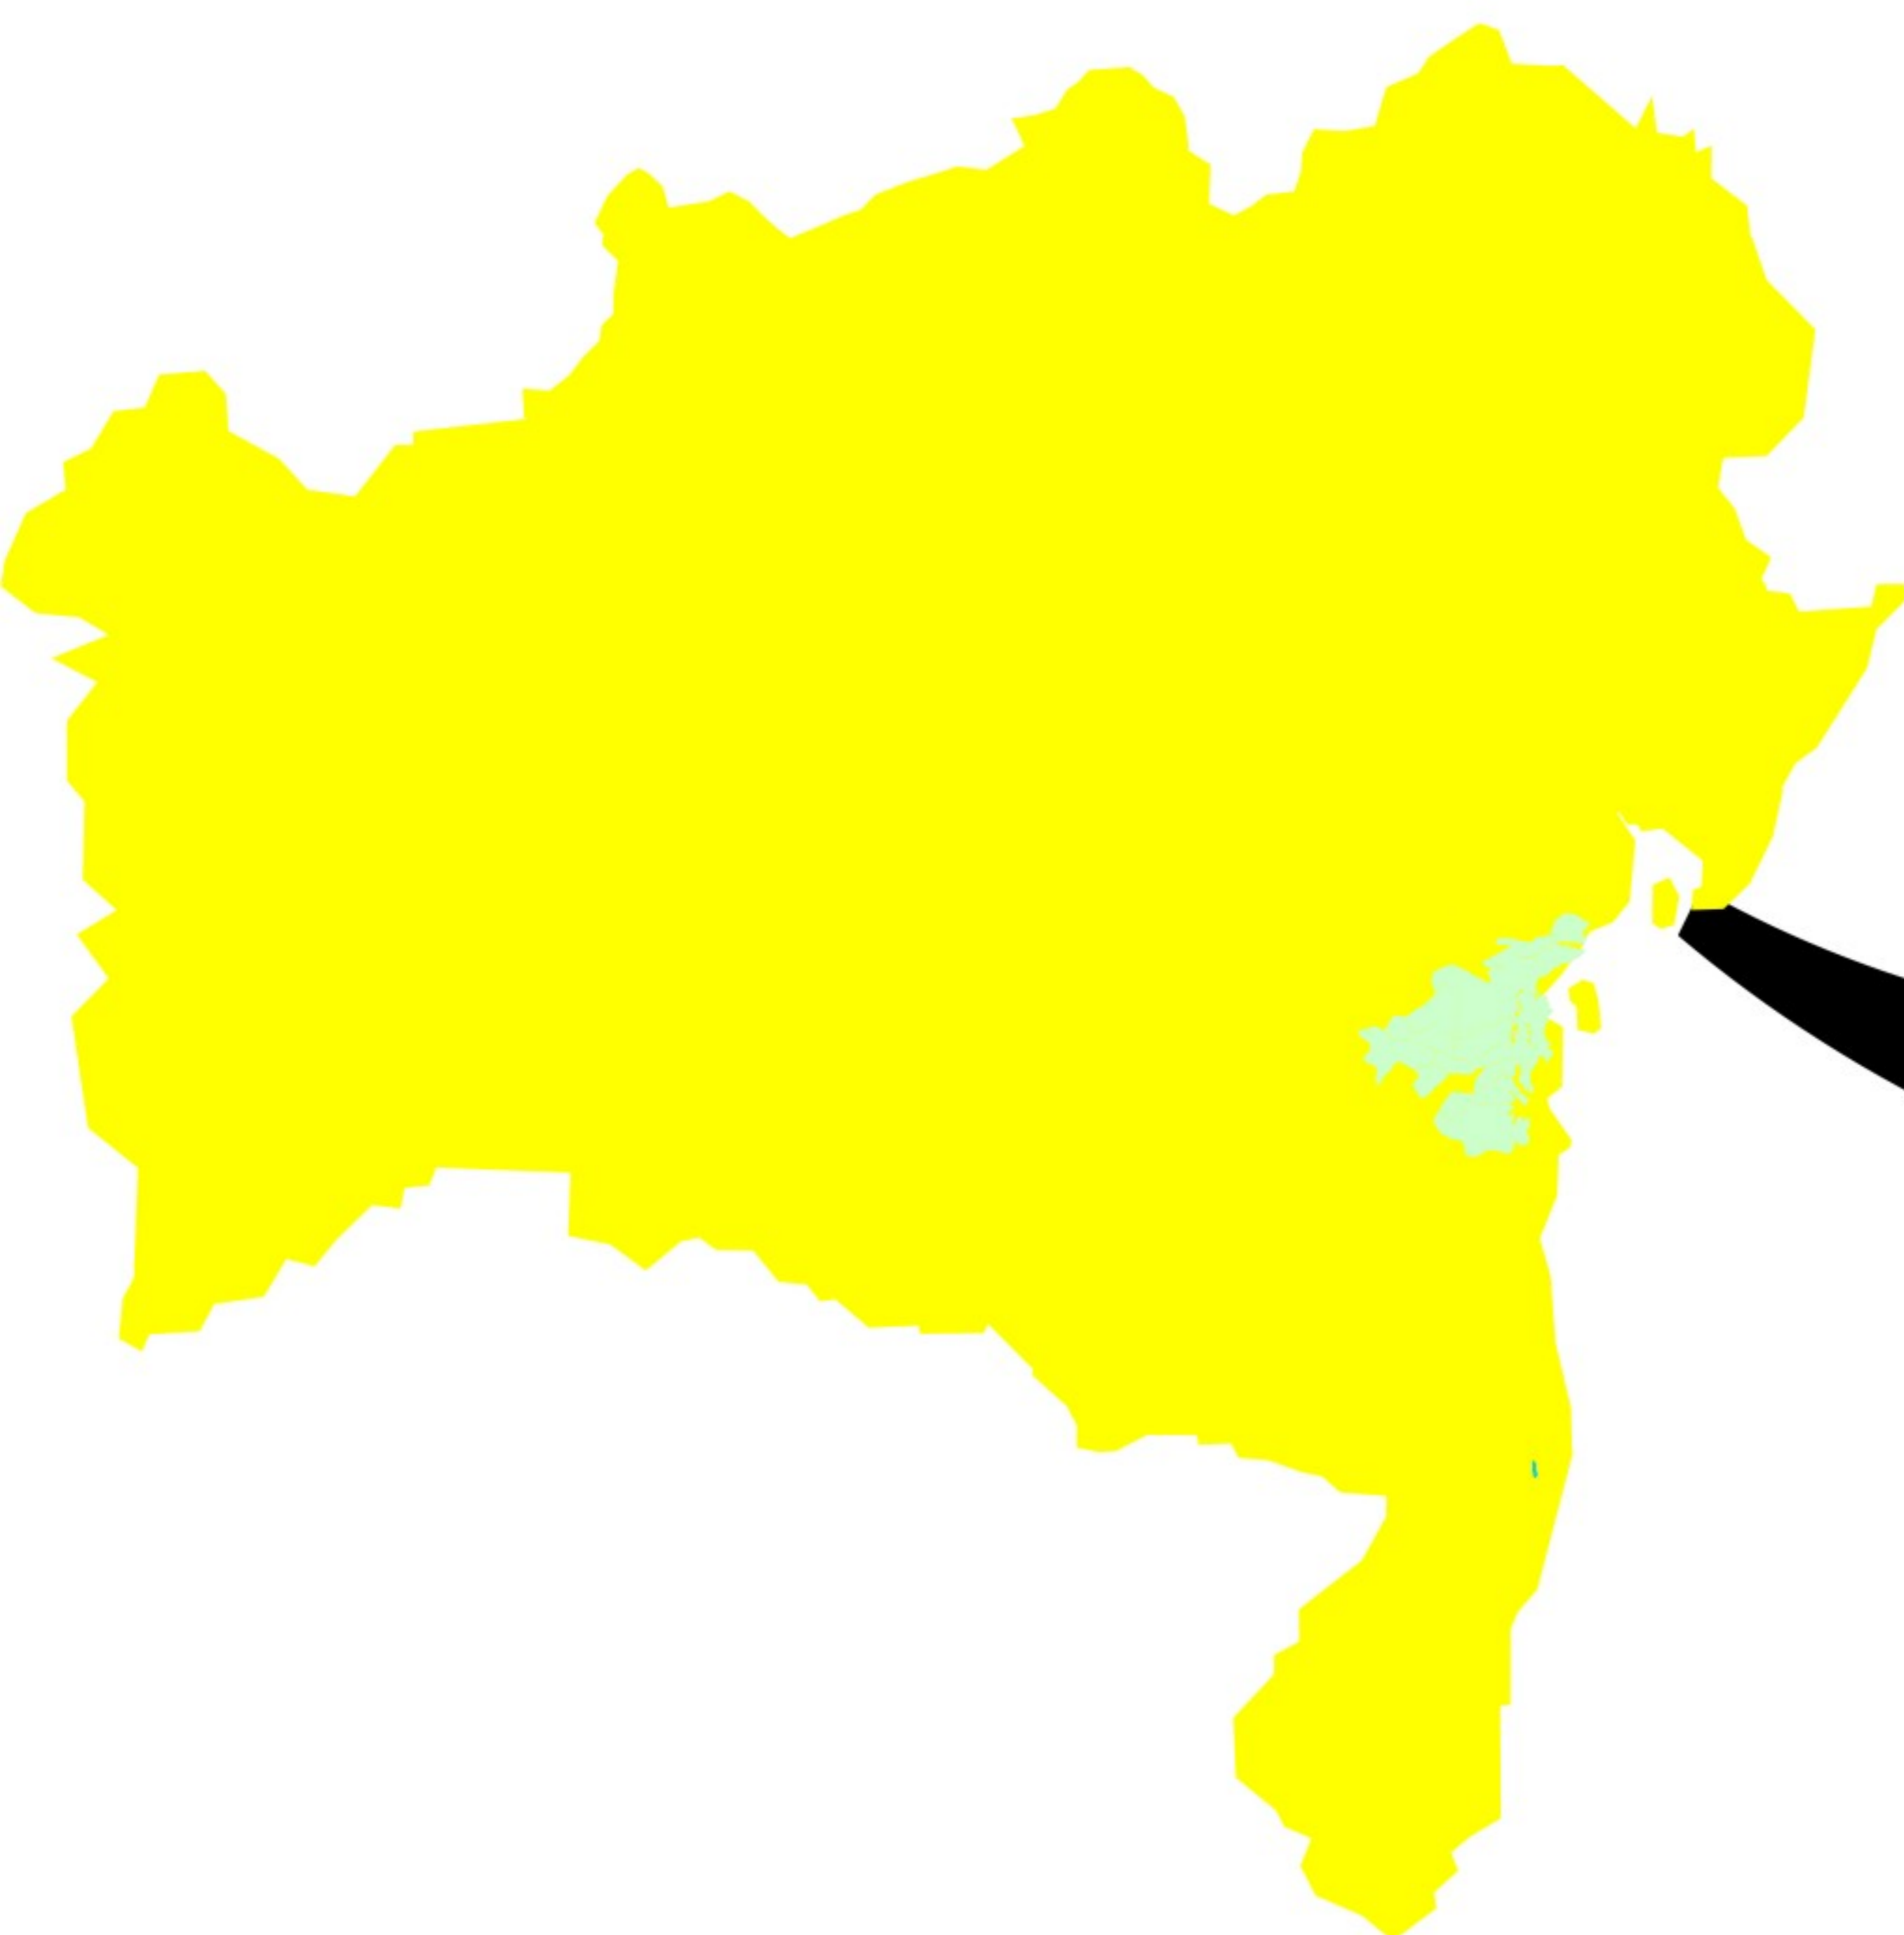

# BAHIA TERRITÓRIO DE IDENTIDADE

TERRITÓRIO DE IDENTIDADE	RELAÇÃO DE MUNICÍPIOS
BAIXO SUL	1- Aratuípe, 2- Cairu, 3- Camamu, 4- Gandu, 5- Igrapiúna, 6- Ituberá, 7- Jaguaripe, 8- Nilo Peçanha, 9- Pirai do Norte, 10- Presidente Tancredo Neves, 11- Taperoá, 12- Teolandia, 13- Valença, 14- W.Guimarães.