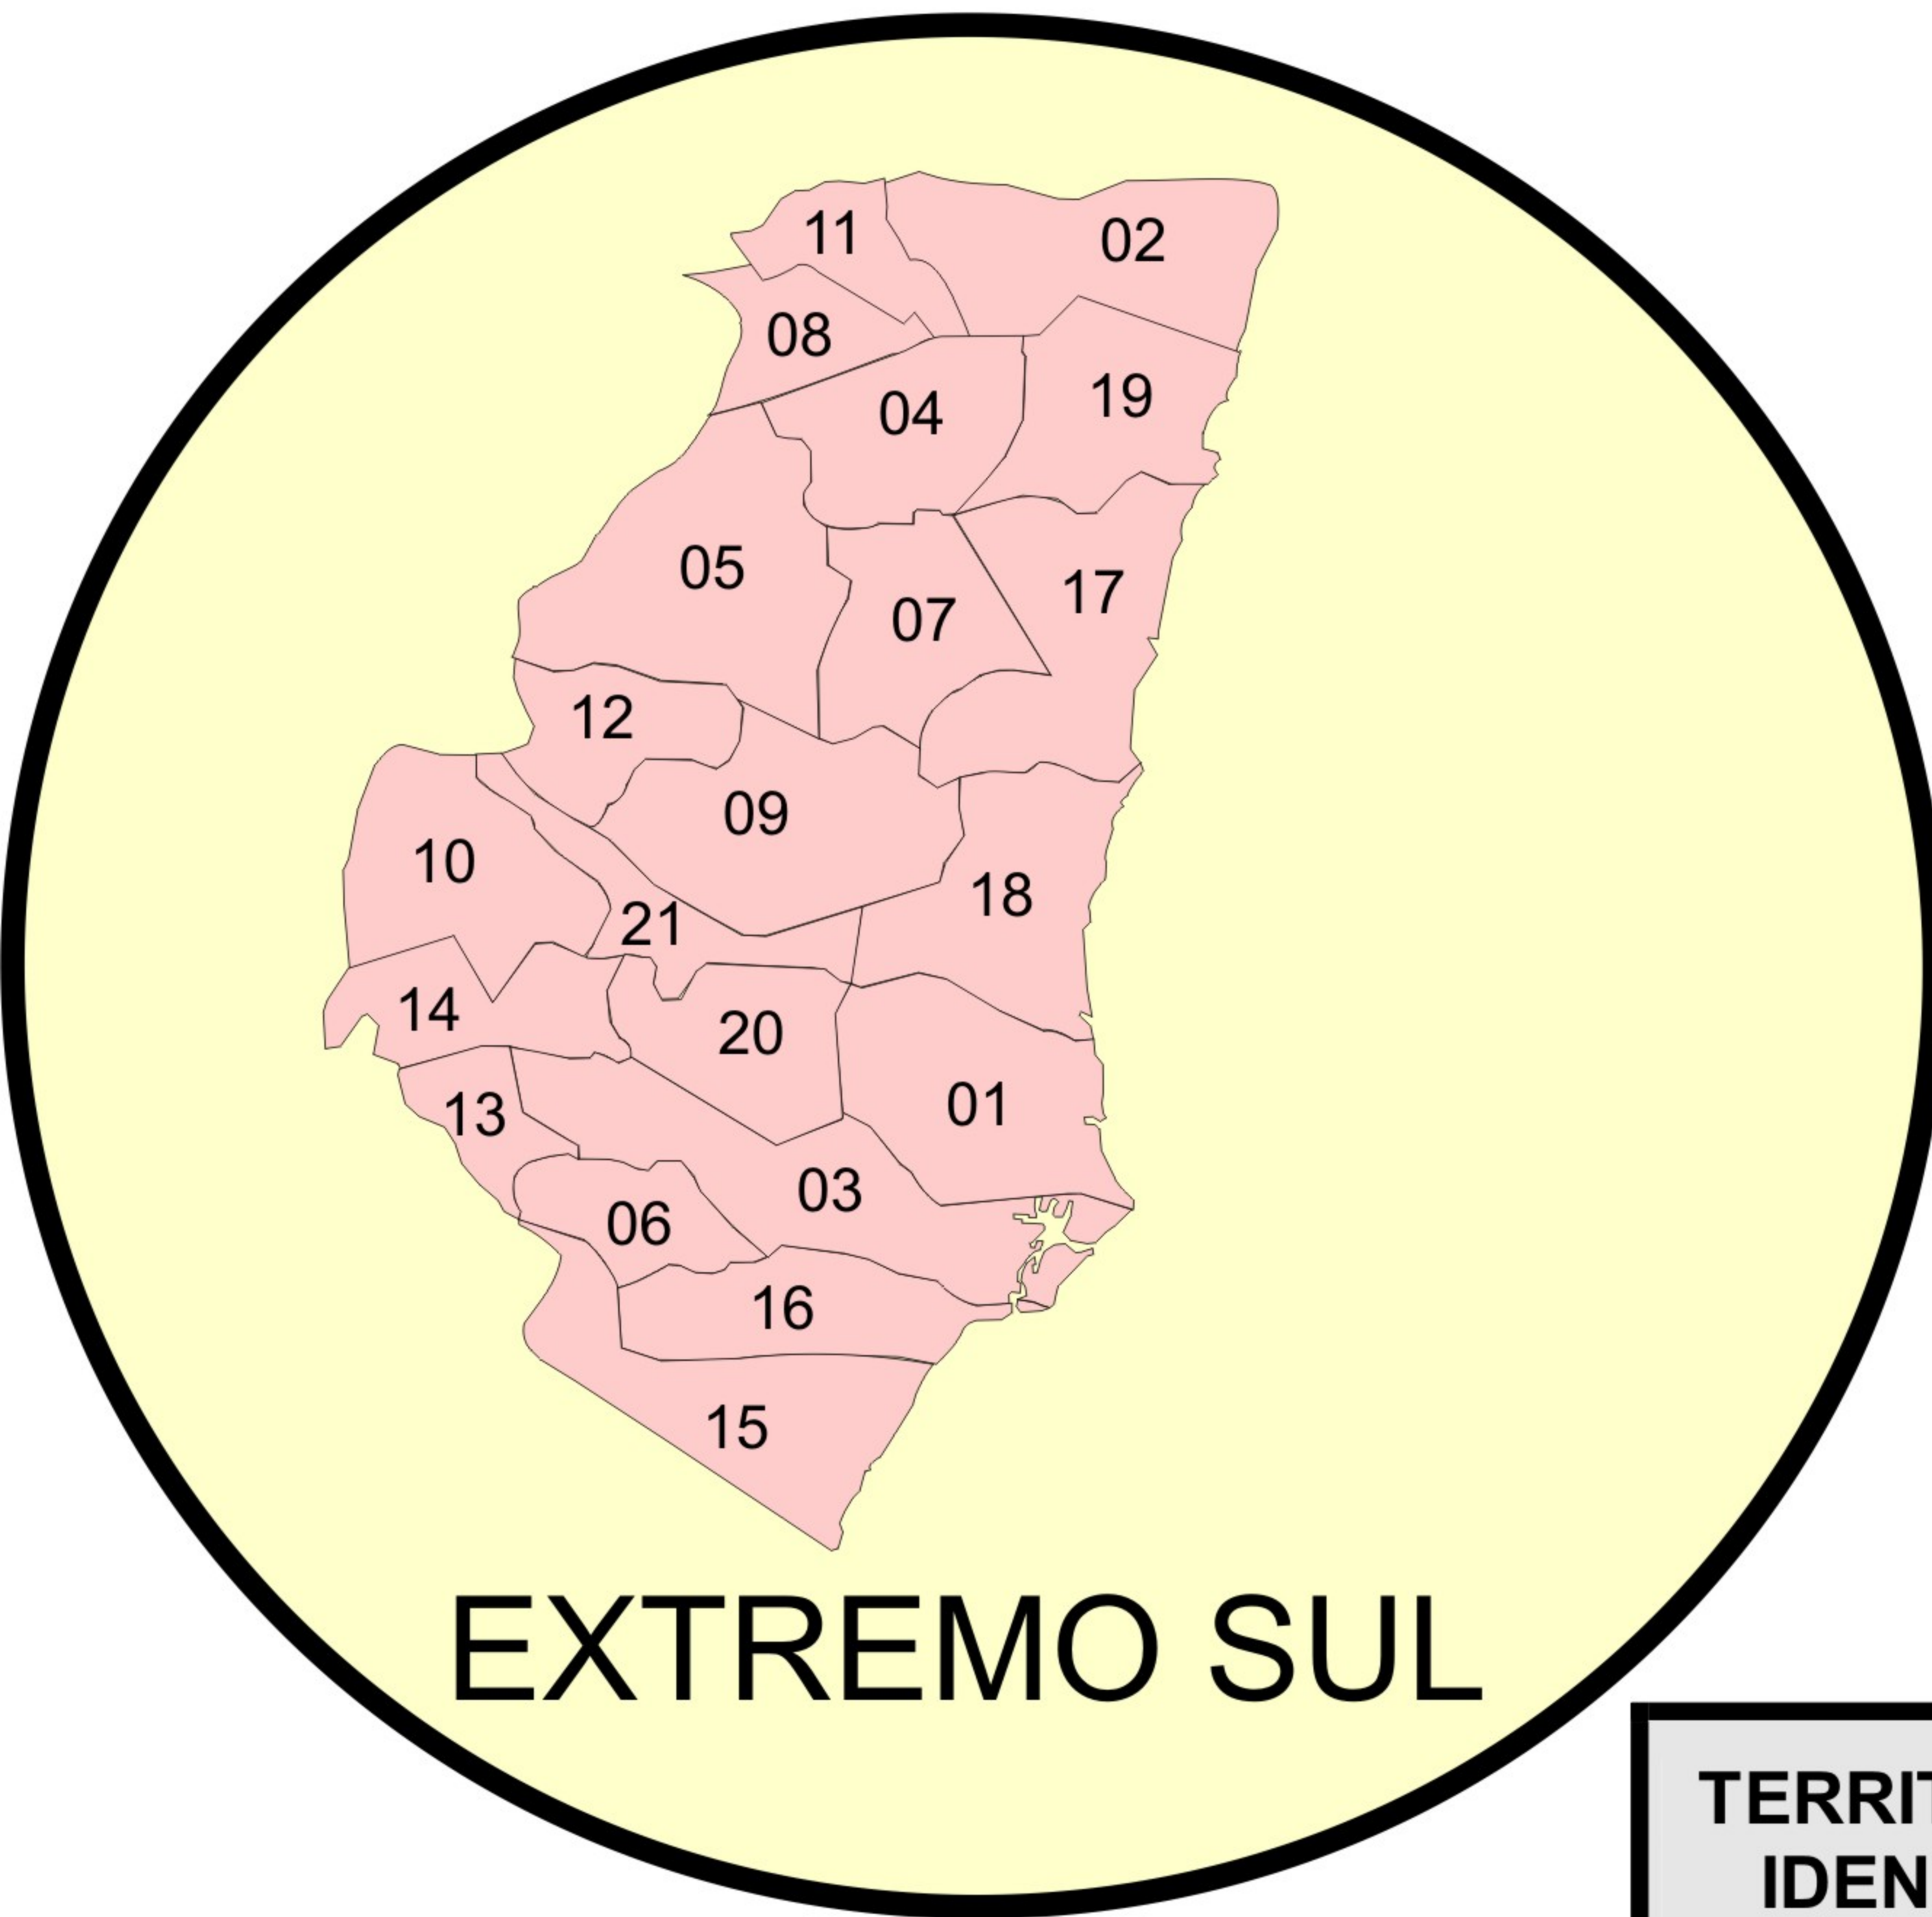

BAHIA

TERRITÓRIO DE IDENTIDADE

TERRITÓRIO DE IDENTIDADE	RELAÇÃO DE MUNICÍPIOS
EXTREMO SUL	1- Alcobaça, 2- Belmonte, 3- Caravelas, 4- Eunápolis, 5- Guaratinga, 6- Ibirapoã, 7- Itabela, 8- Itagimirim, 9- Itamarajú, 10- Itanhém, 11- Itapebi, 12- Jucuruçu, 13- Lagedão, 14- Medeiros Neto, 15- Mucuri, 16- Nova Viçosa, 17- Porto Seguro, 18- Prado, 19- St ^a Cruz Cabrália, 20-Teixeira de Freitas, 21- Vereda.