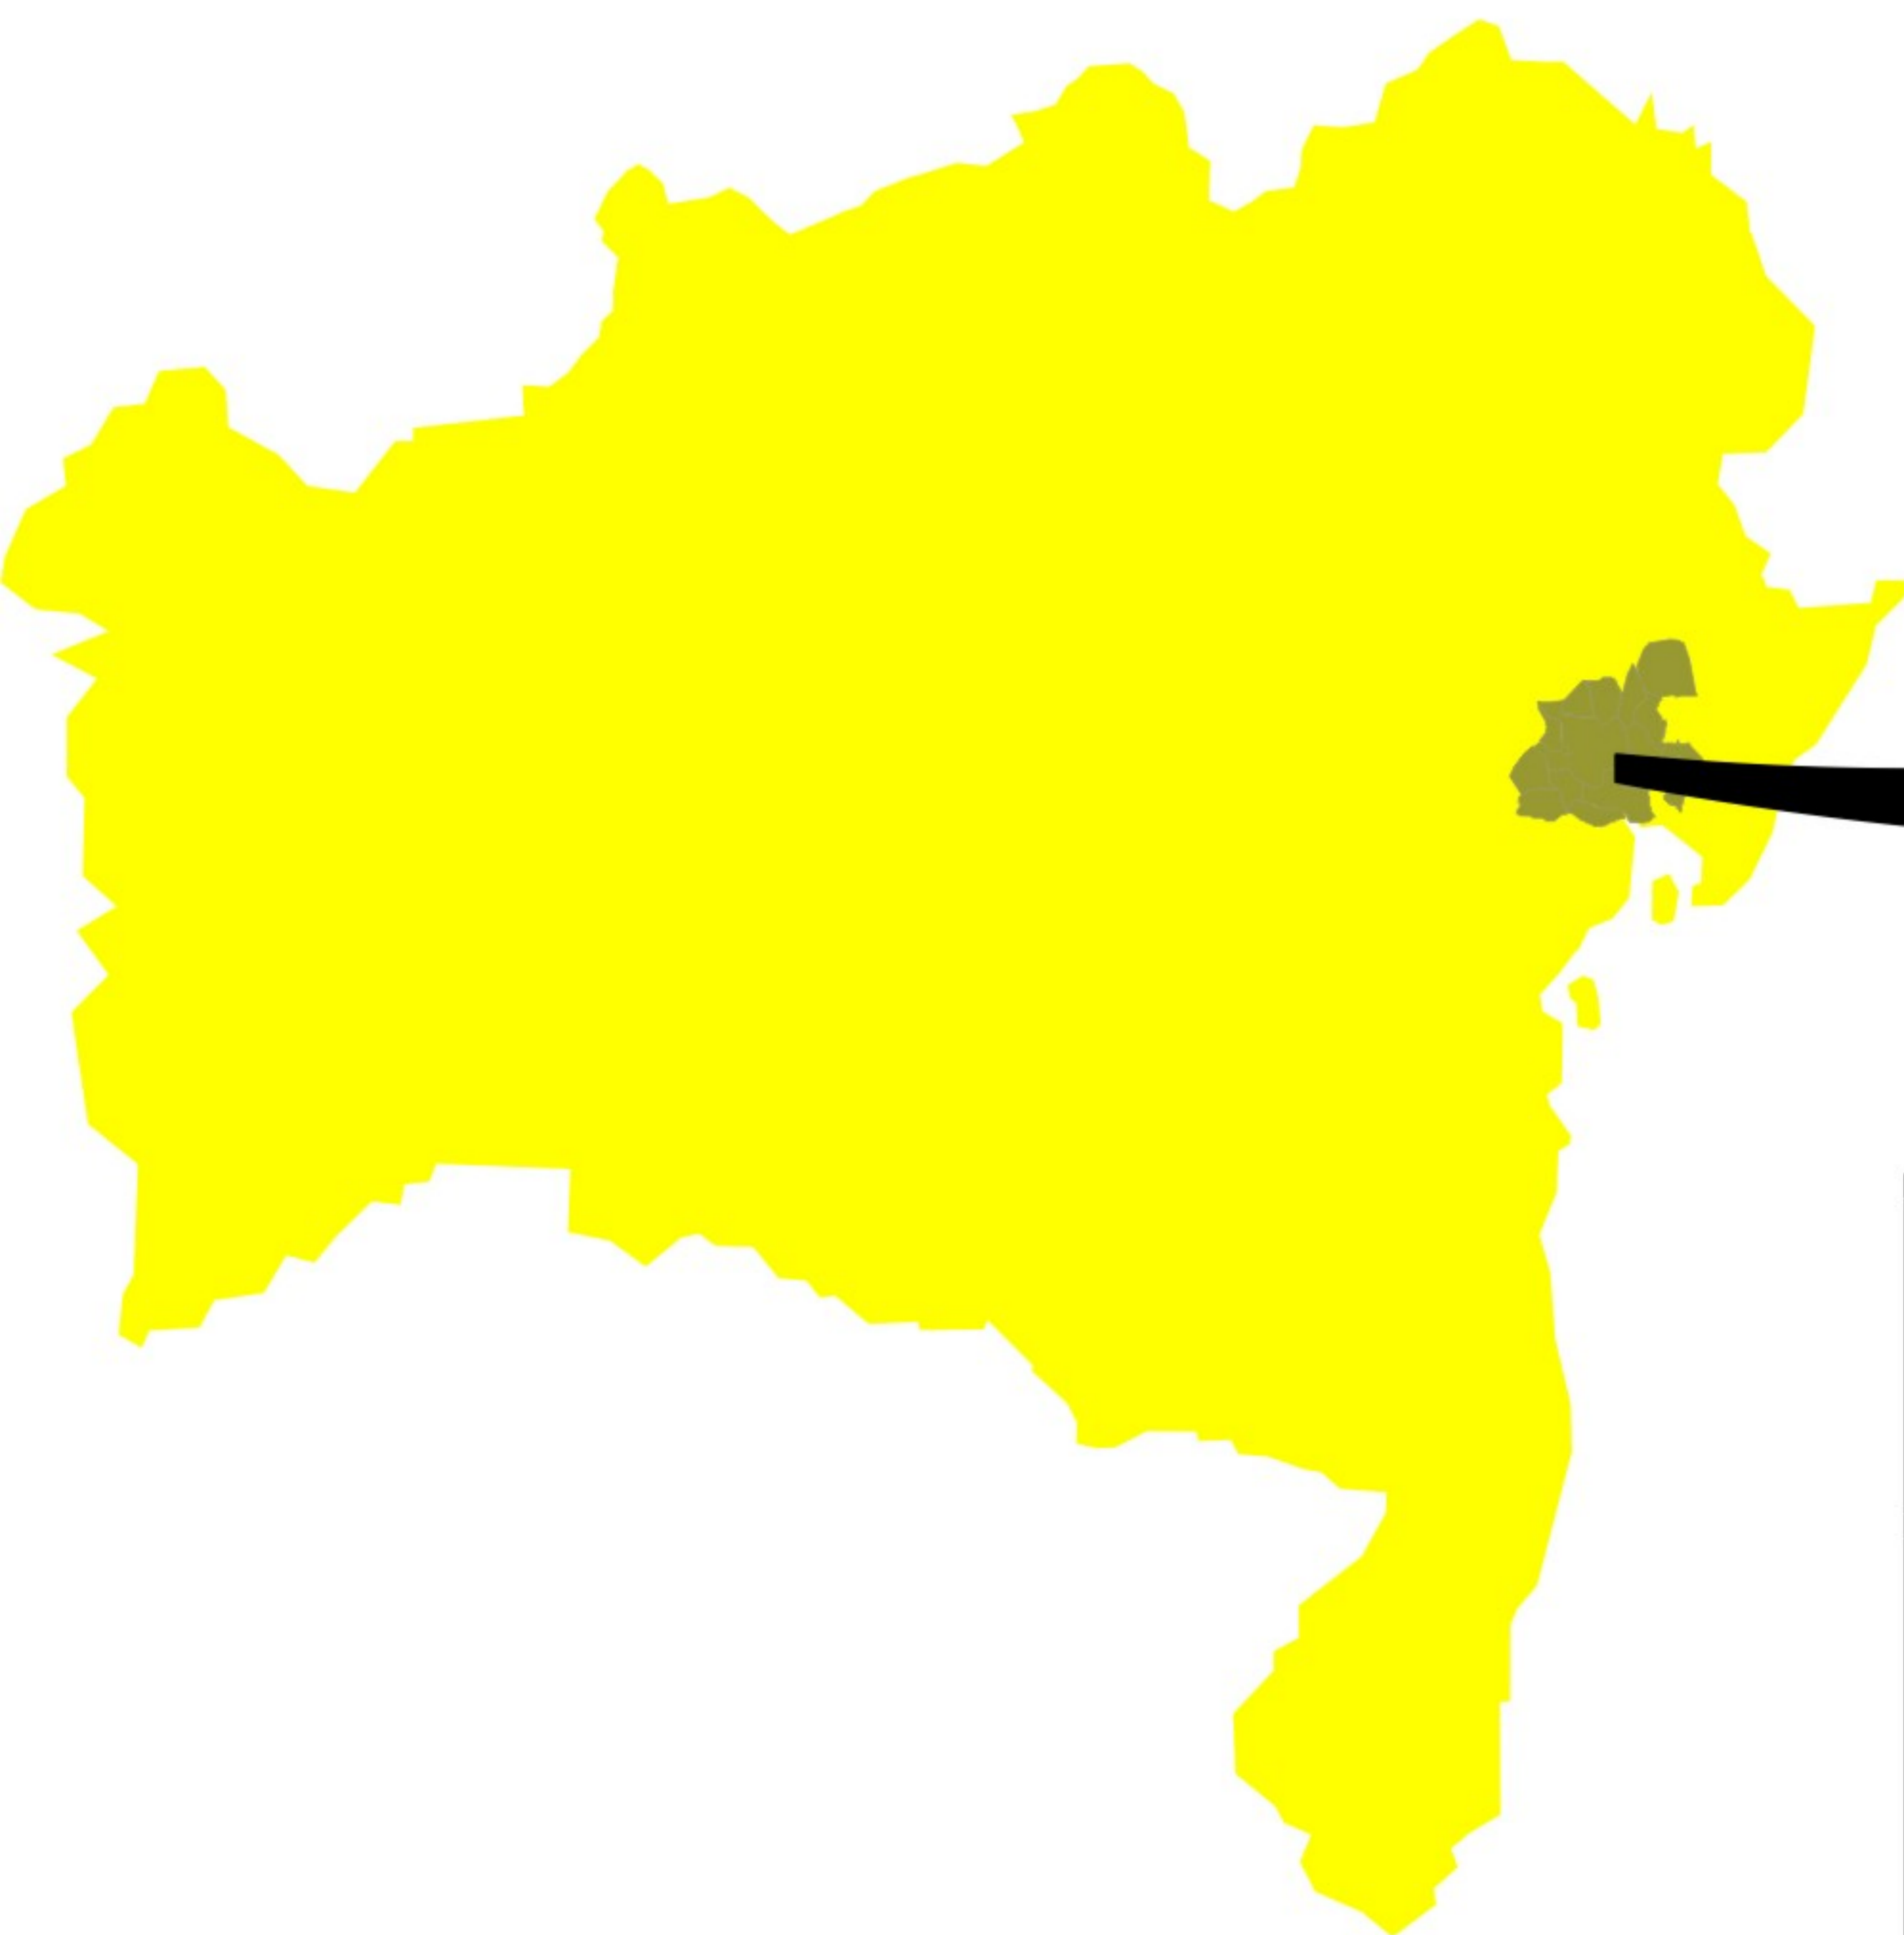

BAHIA

TERRITÓRIO DE IDENTIDADE

PORTAL DO SERTÃO

TERRITÓRIO DE IDENTIDADE	RELAÇÃO DE MUNICÍPIOS
PORTAL DO SERTÃO	1- Feira de Santana, 2- S. Gonçalo dos Campos, 3- Conceição de Feira, 4- Santo Estevão, 5- Ipacaetá, 6- Antônio Cardoso, 7- Anguera, 8- Tanquinho, 9- Santa Bárbara, 10- Santanópolis, 11- Coração de Maria, 12- Amélia Rodrigues, 13- Teodoro Sampaio, 14- Terra Nova, 15- Conceição do Jacuípe., 16- Irará, 17- Água Fria.