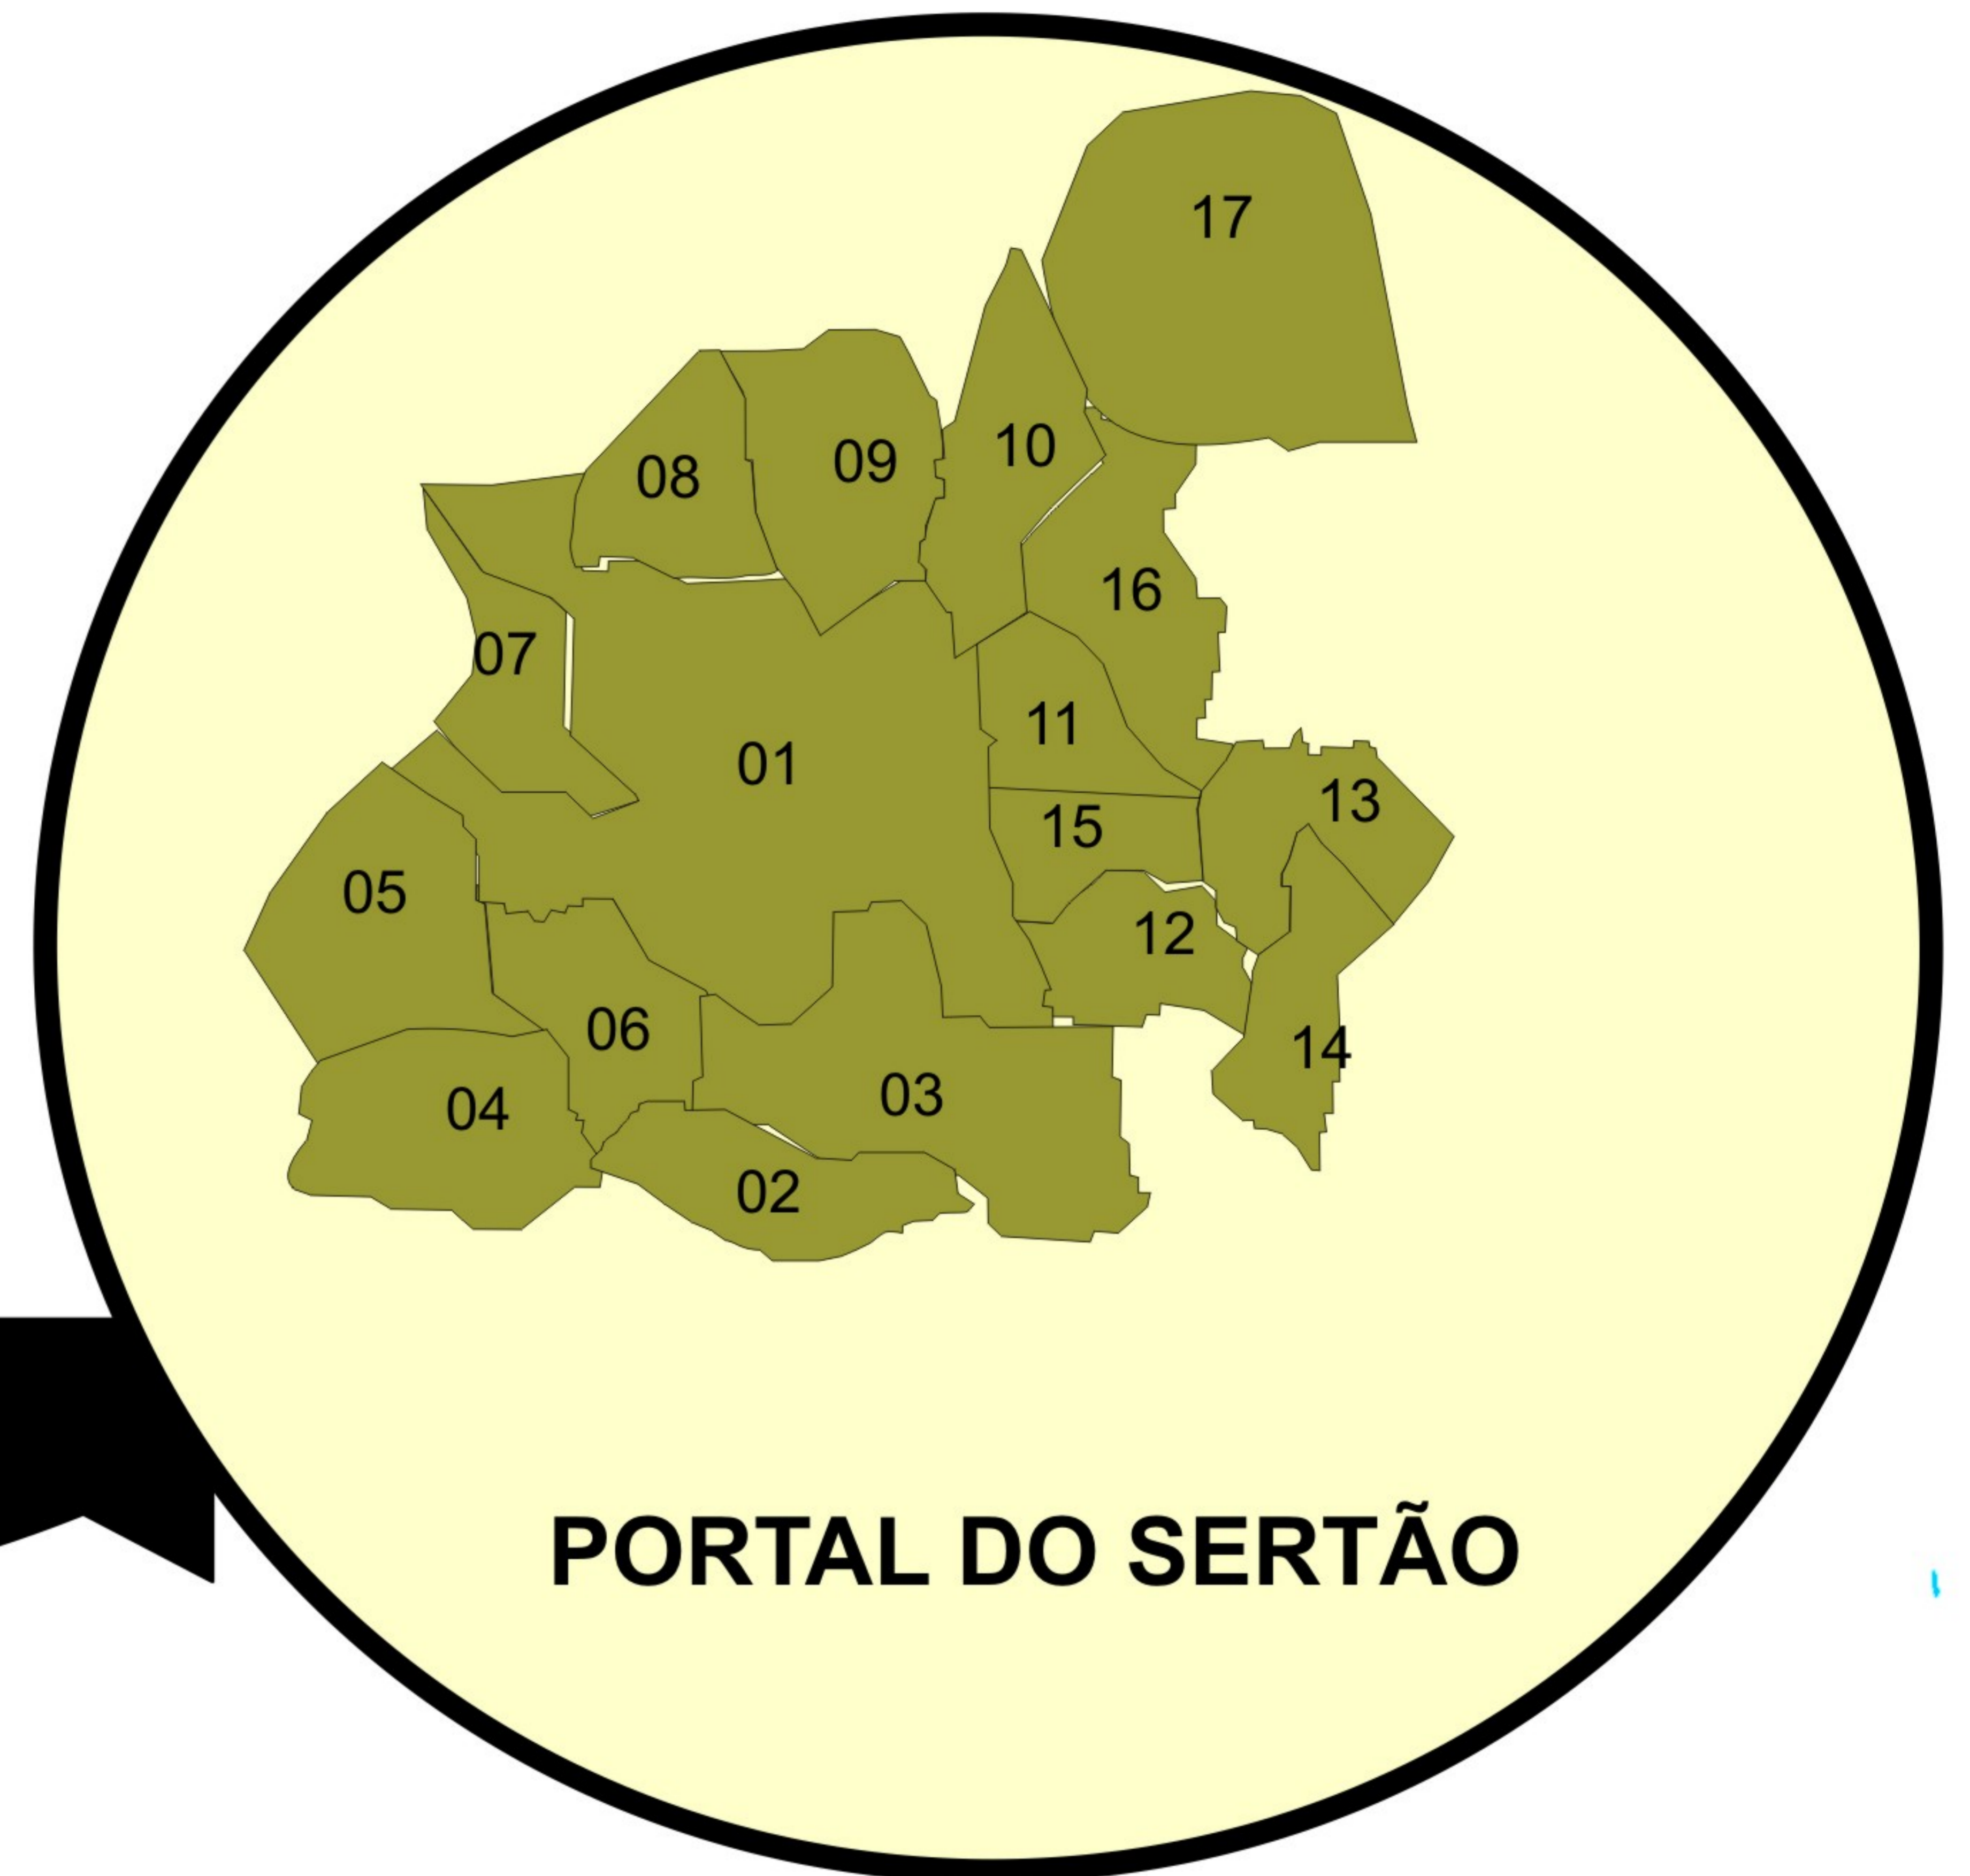

BAHIA

TERRITÓRIO DE IDENTIDADE

PORTAL DO SERTÃO

TERRITÓRIO DE IDENTIDADE	RELAÇÃO DE MUNICÍPIOS
PORTAL DO SERTÃO	1- Feira de Santana, 2- S. Gonçalo dos Campos, 3- Conceição de Feira, 4- Santo Estevão, 5- Ipacaetá, 6- Antônio Cardoso, 7- Anguera, 8- Tanquinho, 9- Santa Bárbara, 10- Santanópolis, 11- Coração de Maria, 12- Amélia Rodrigues, 13- Teodoro Sampaio, 14- Terra Nova, 15- Conceição do Jacuípe., 16- Irará, 17- Água Fria.