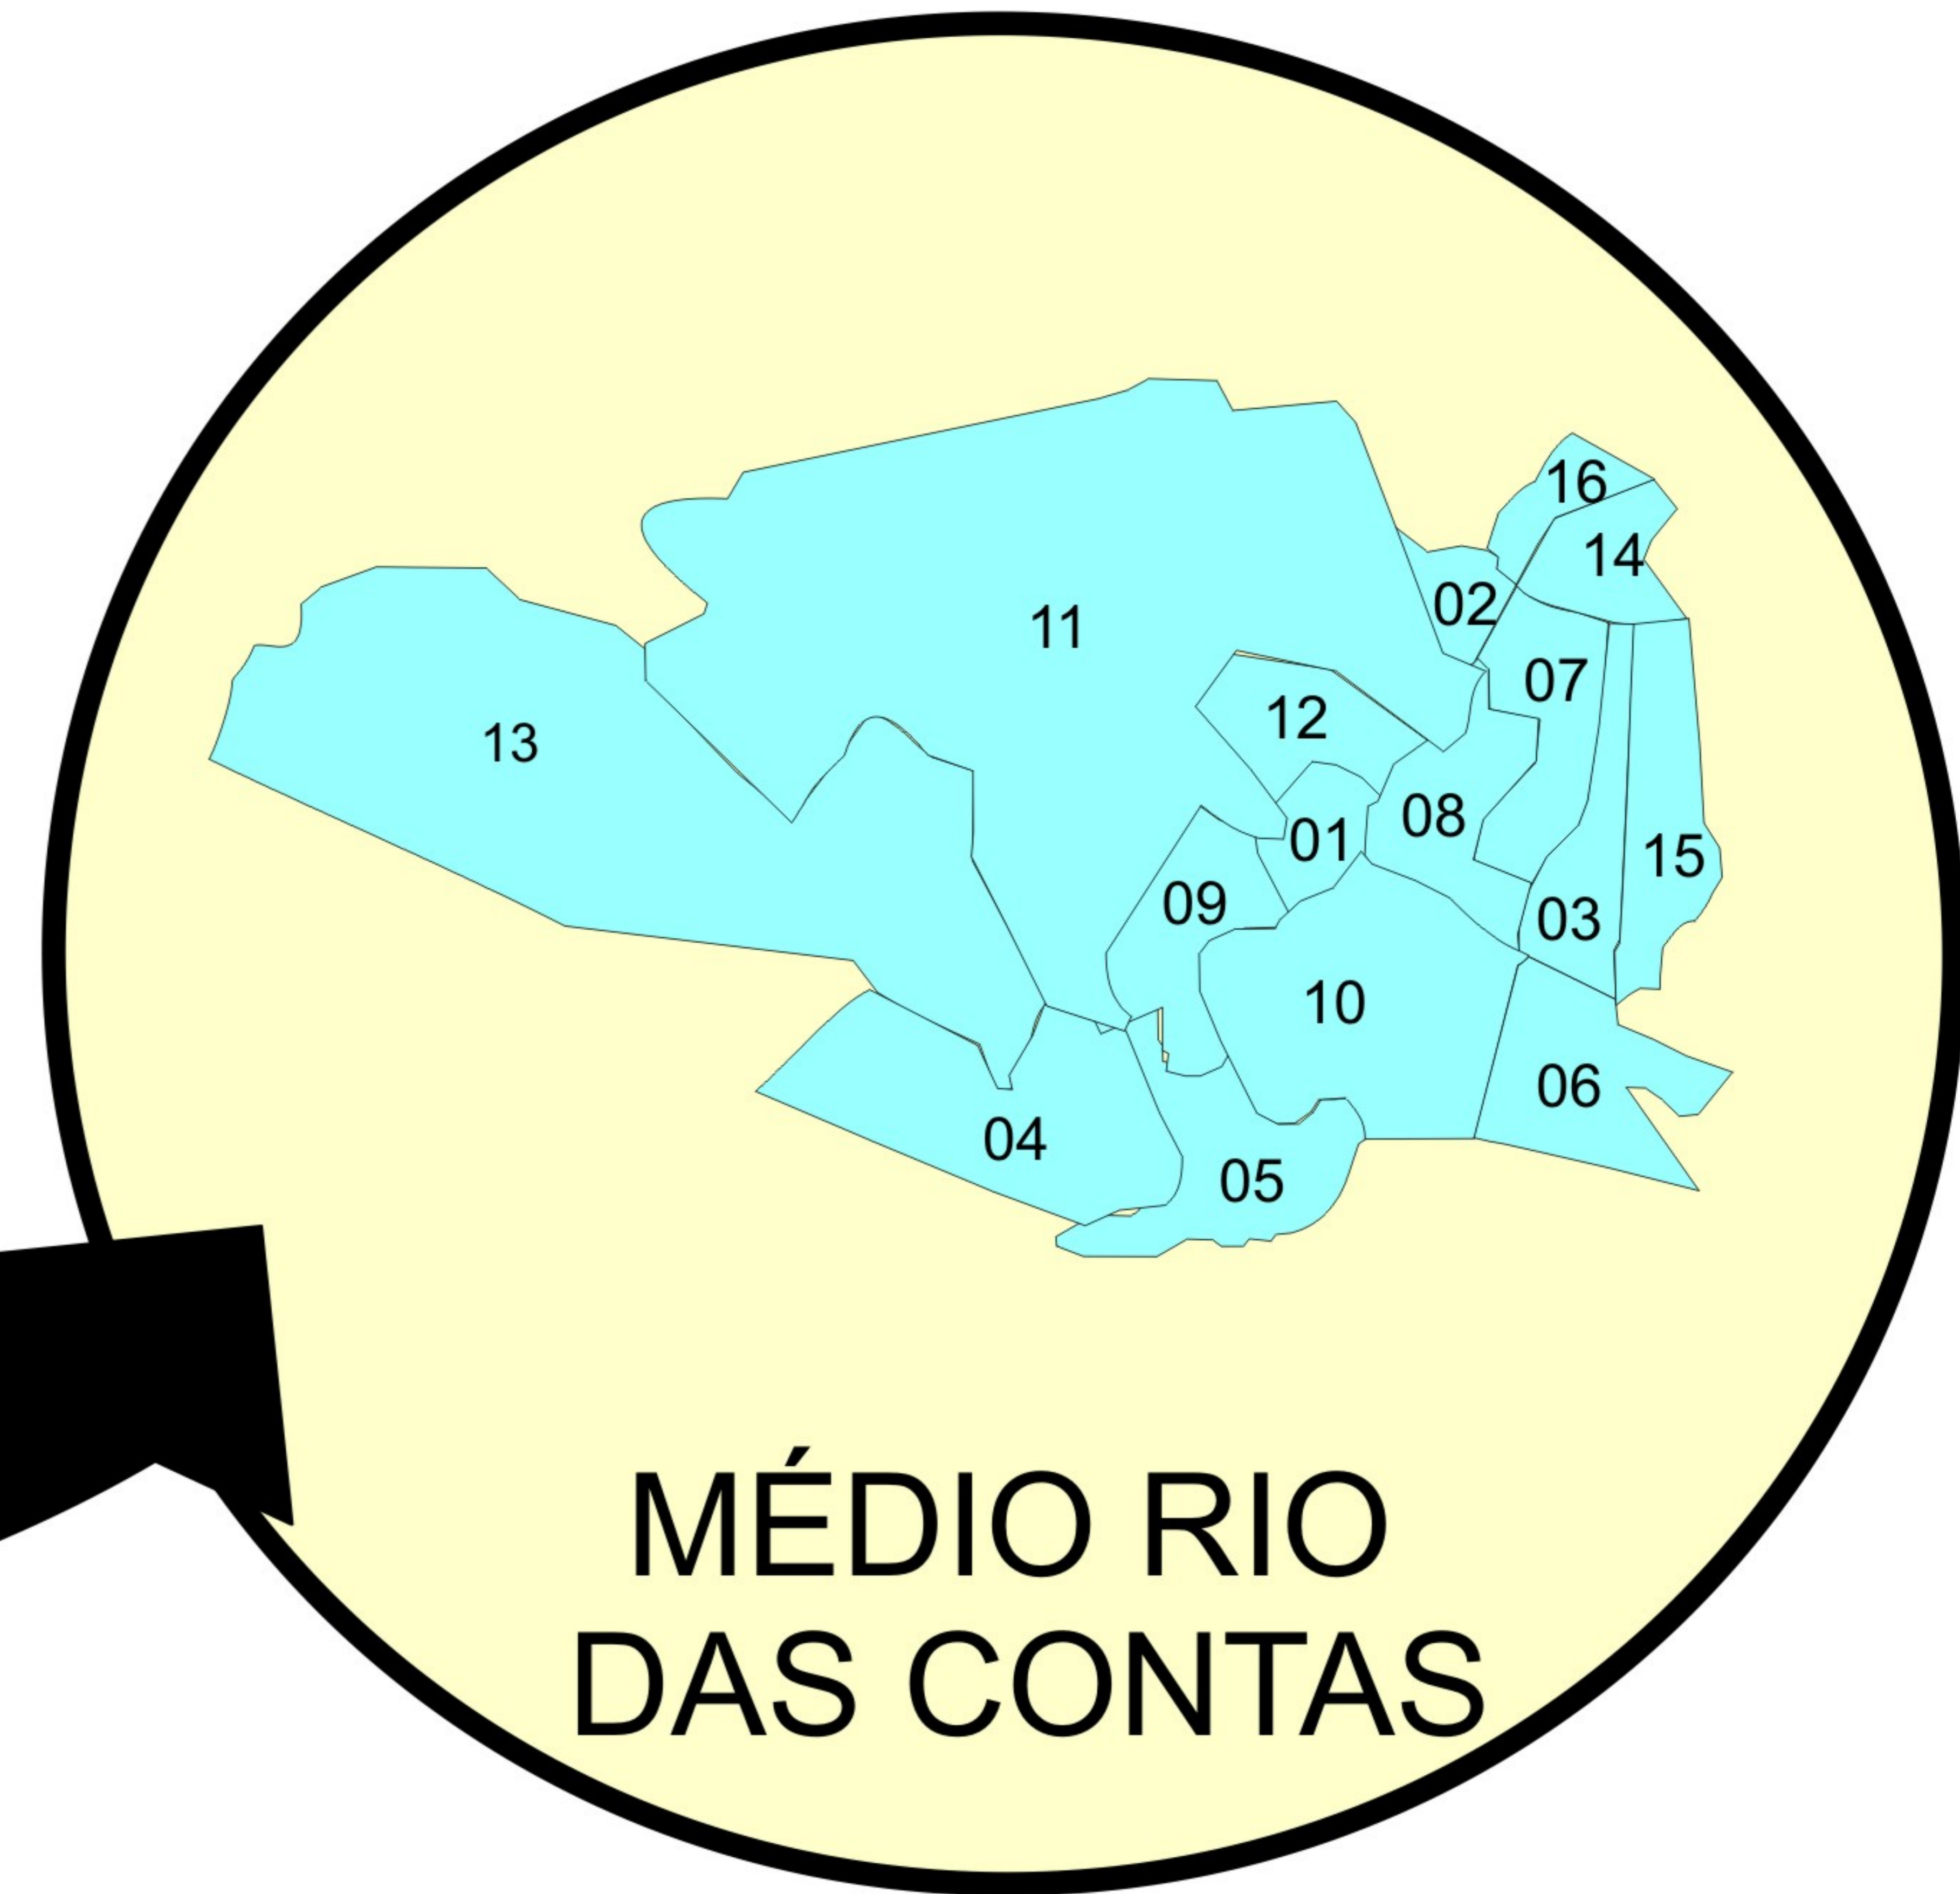

# BAHIA TERRITÓRIO DE IDENTIDADE

TERRITÓRIO DE IDENTIDADE	RELAÇÃO DE MUNICÍPIOS
MÉDIO RIO DAS CONTAS	1- Aiquara, 2- Apuarema, 3- Barra do Rocha, 4- Boa Nova, 5- Dário Meira, 6- Gongogi, 7- Ibirataia, 8- Ipiaú, 9- Itagi, 10- Itagibá, 11- Jequié, 12- Jitaúna, 13- Manoel Vitorino, 14- Nova Ibiá, 15- Ubatã, 16- Itamari.