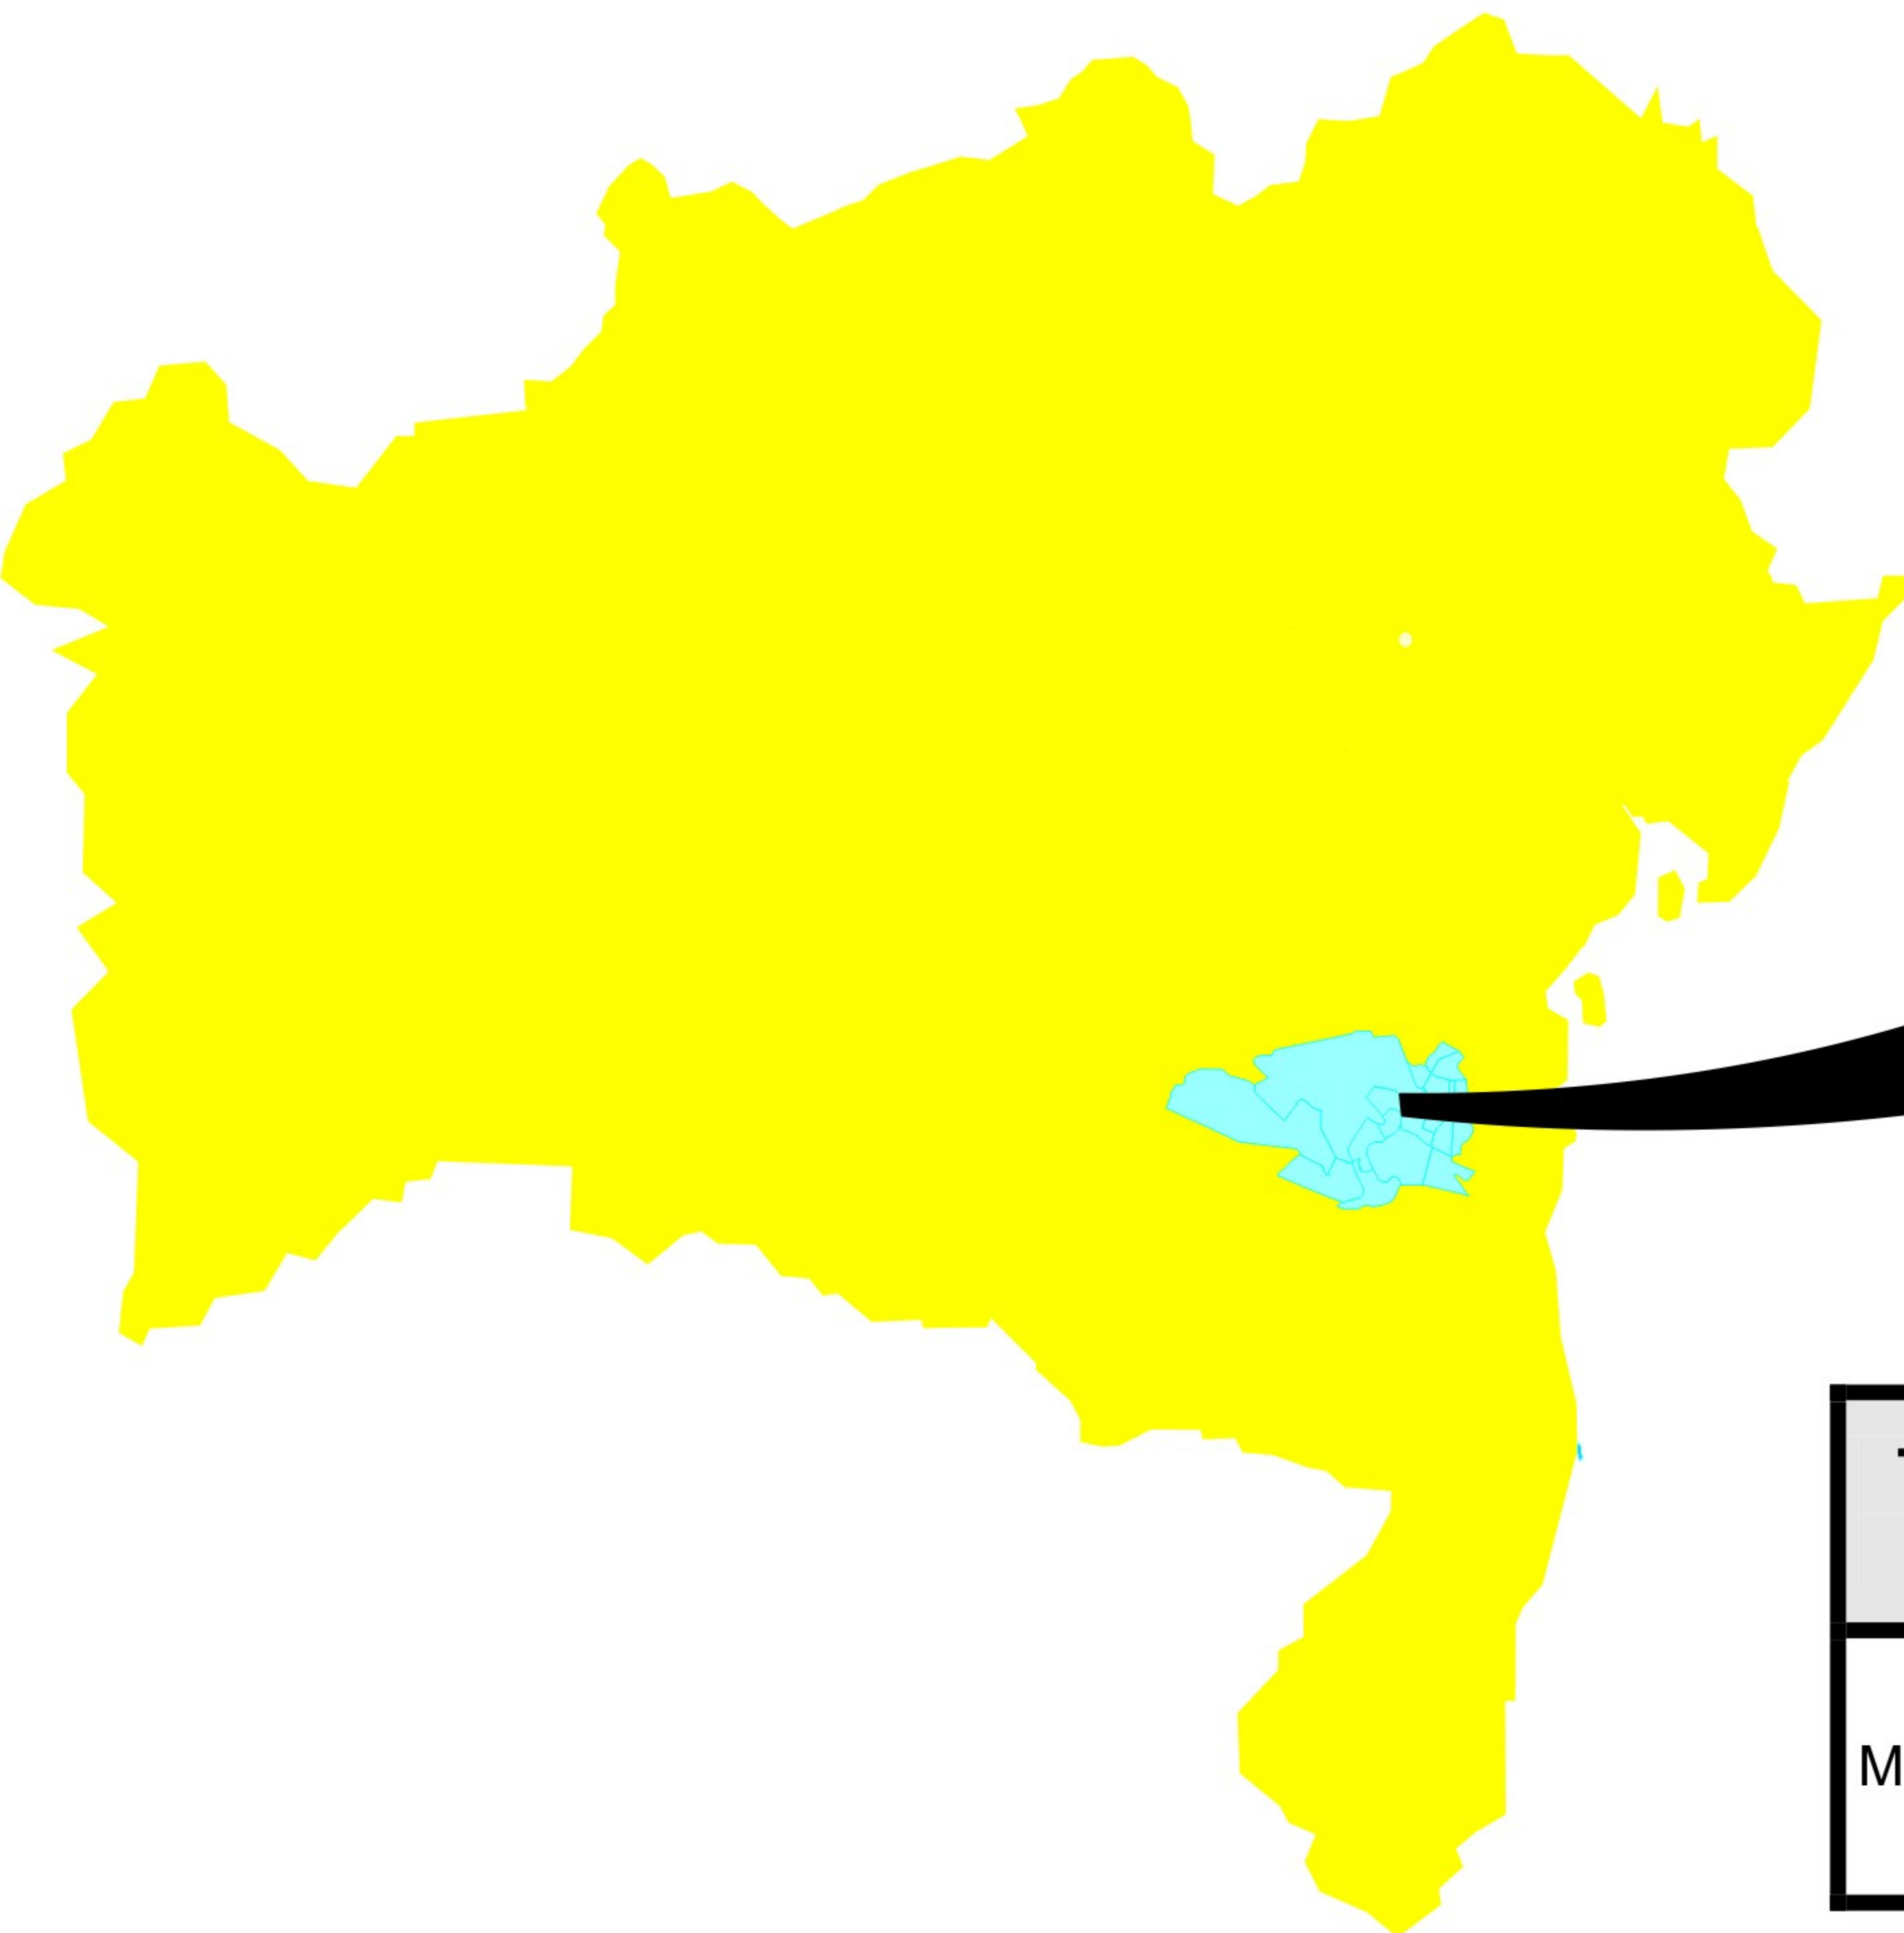

# BAHIA TERRITÓRIO DE IDENTIDADE

TERRITÓRIO DE IDENTIDADE	RELAÇÃO DE MUNICÍPIOS
MÉDIO RIO DAS CONTAS	1- Aiquara, 2- Apuarema, 3- Barra do Rocha, 4- Boa Nova, 5- Dário Meira, 6- Gongogi, 7- Ibirataia, 8- Ipiaú, 9- Itagi, 10- Itagibá, 11- Jequié, 12- Jitaúna, 13- Manoel Vitorino, 14- Nova Ibiá, 15- Ubatã, 16- Itamari.