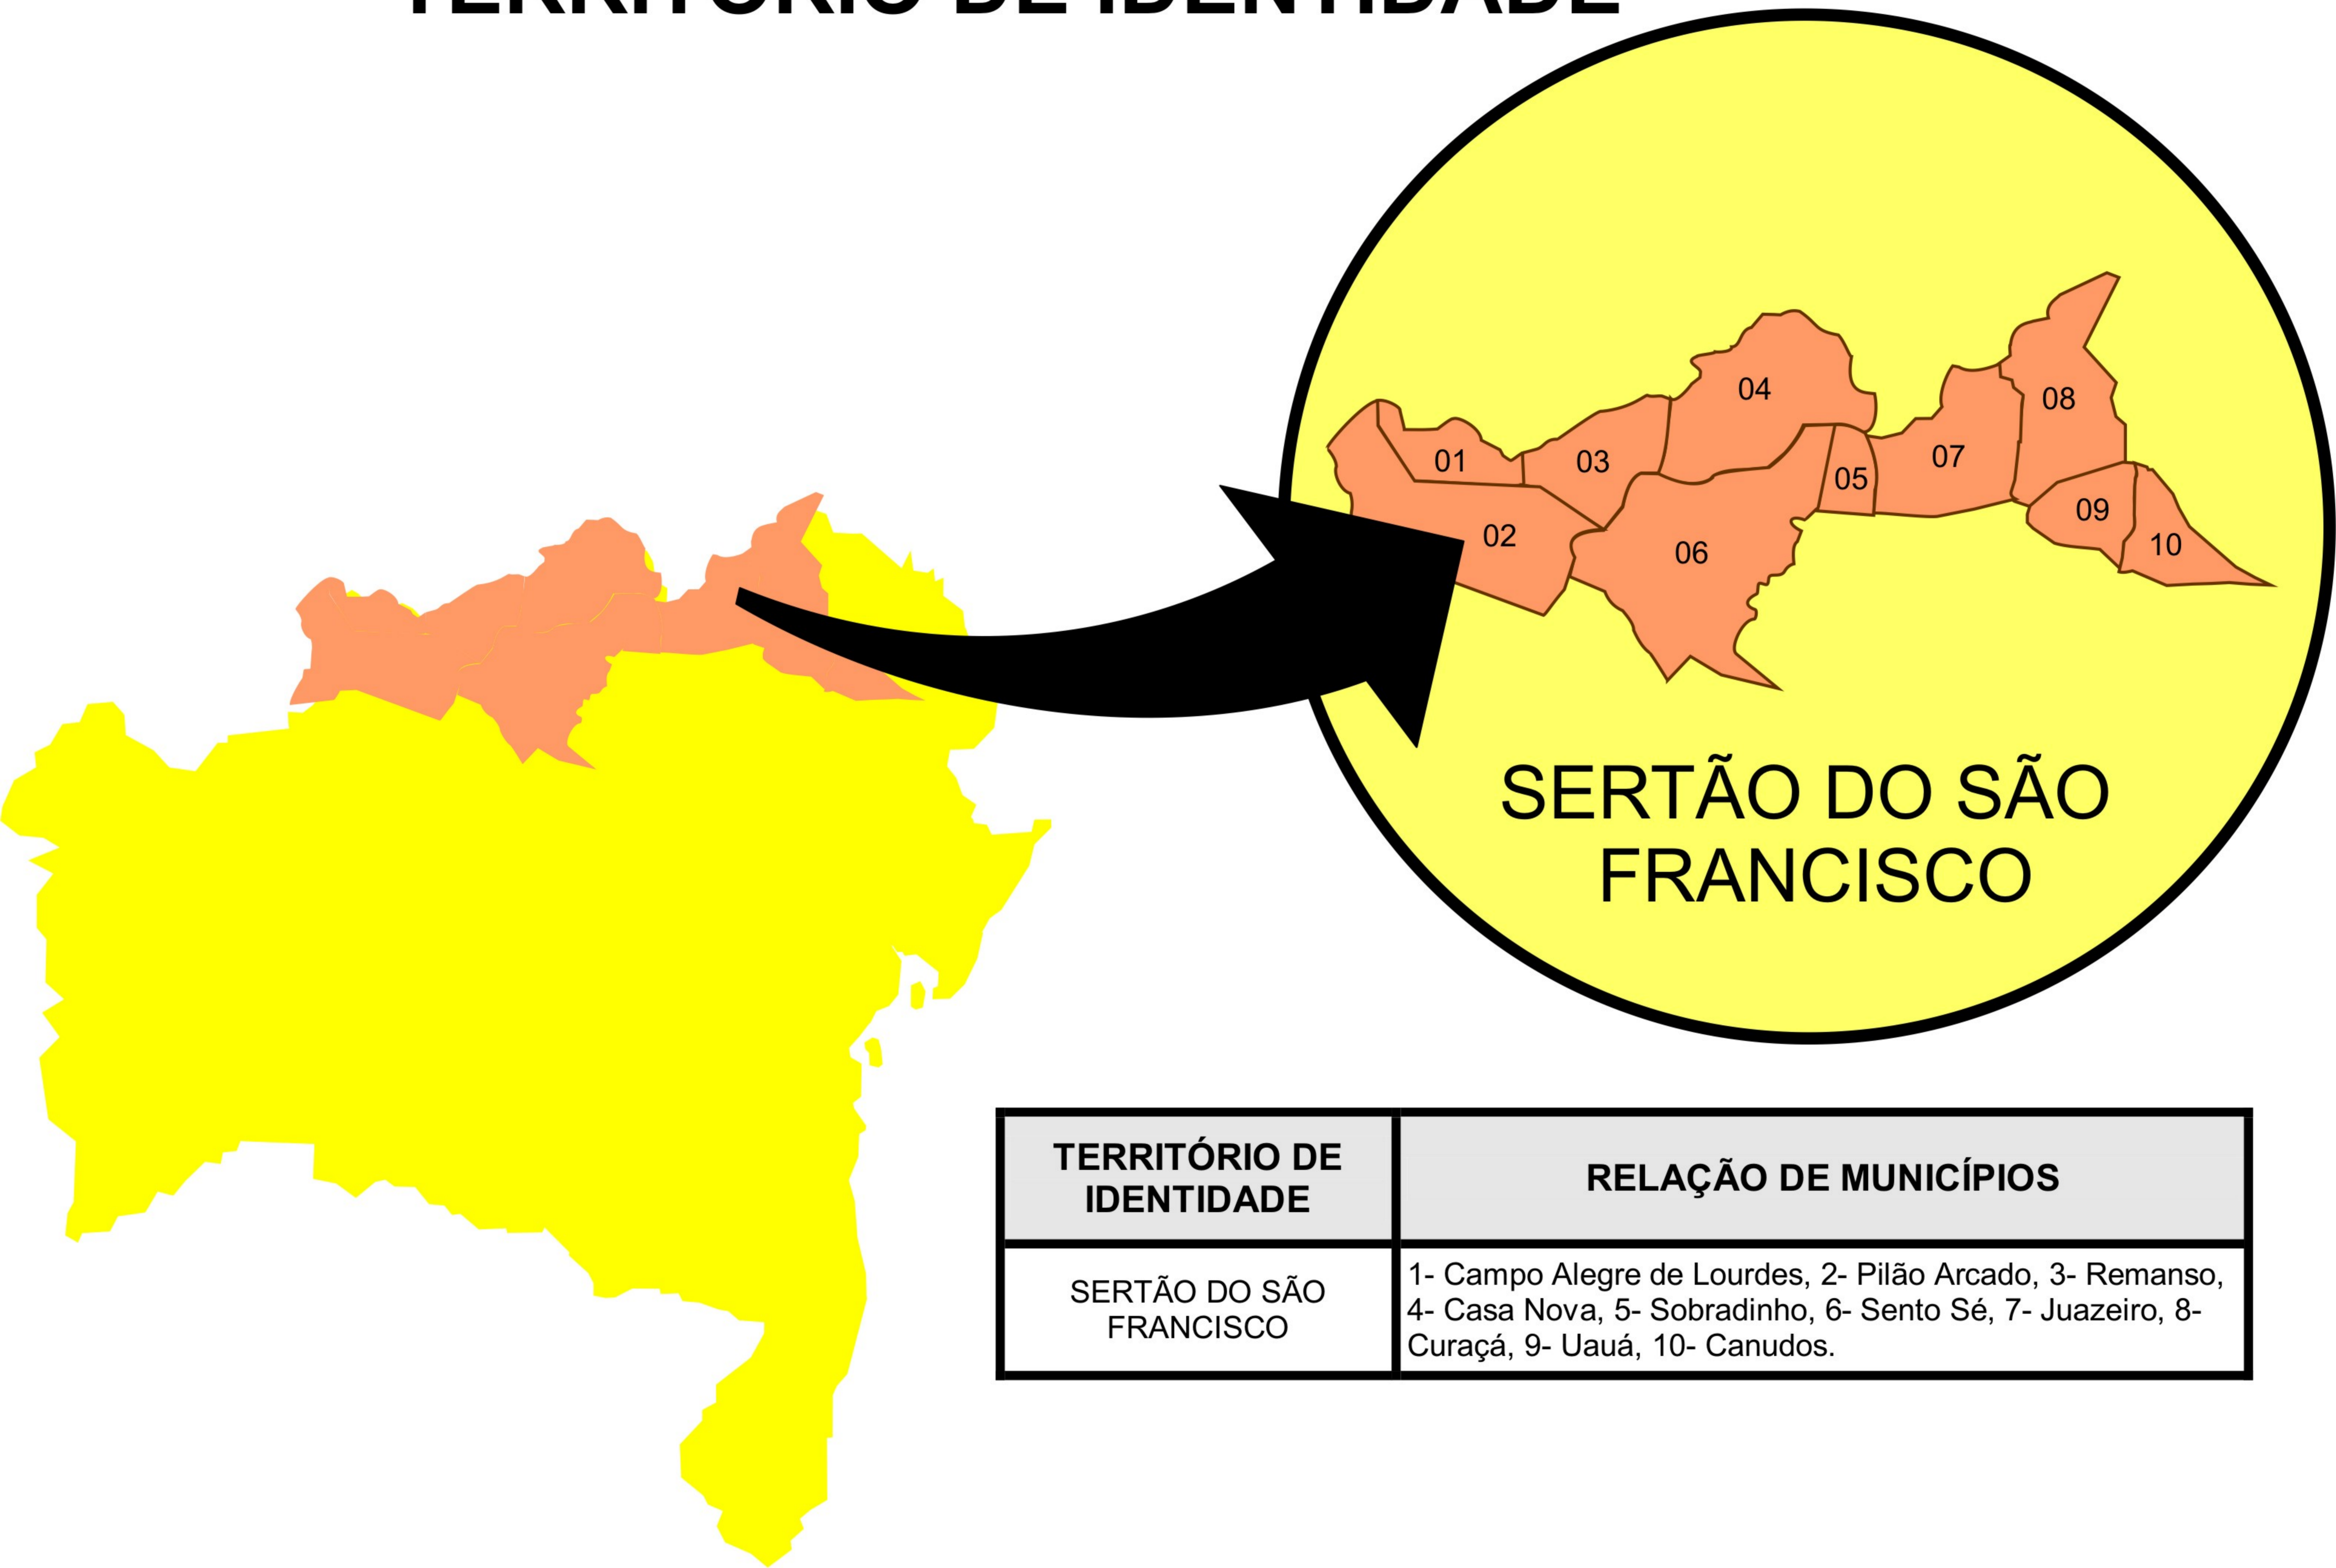

BAHIA

TERRITÓRIO DE IDENTIDADE

TERRITÓRIO DE IDENTIDADE	RELAÇÃO DE MUNICÍPIOS
SERTÃO DO SÃO FRANCISCO	1- Campo Alegre de Lourdes, 2- Pilão Arcado, 3- Remanso, 4- Casa Nova, 5- Sobradinho, 6- Sento Sé, 7- Juazeiro, 8- Curaçá, 9- Uauá, 10- Canudos.