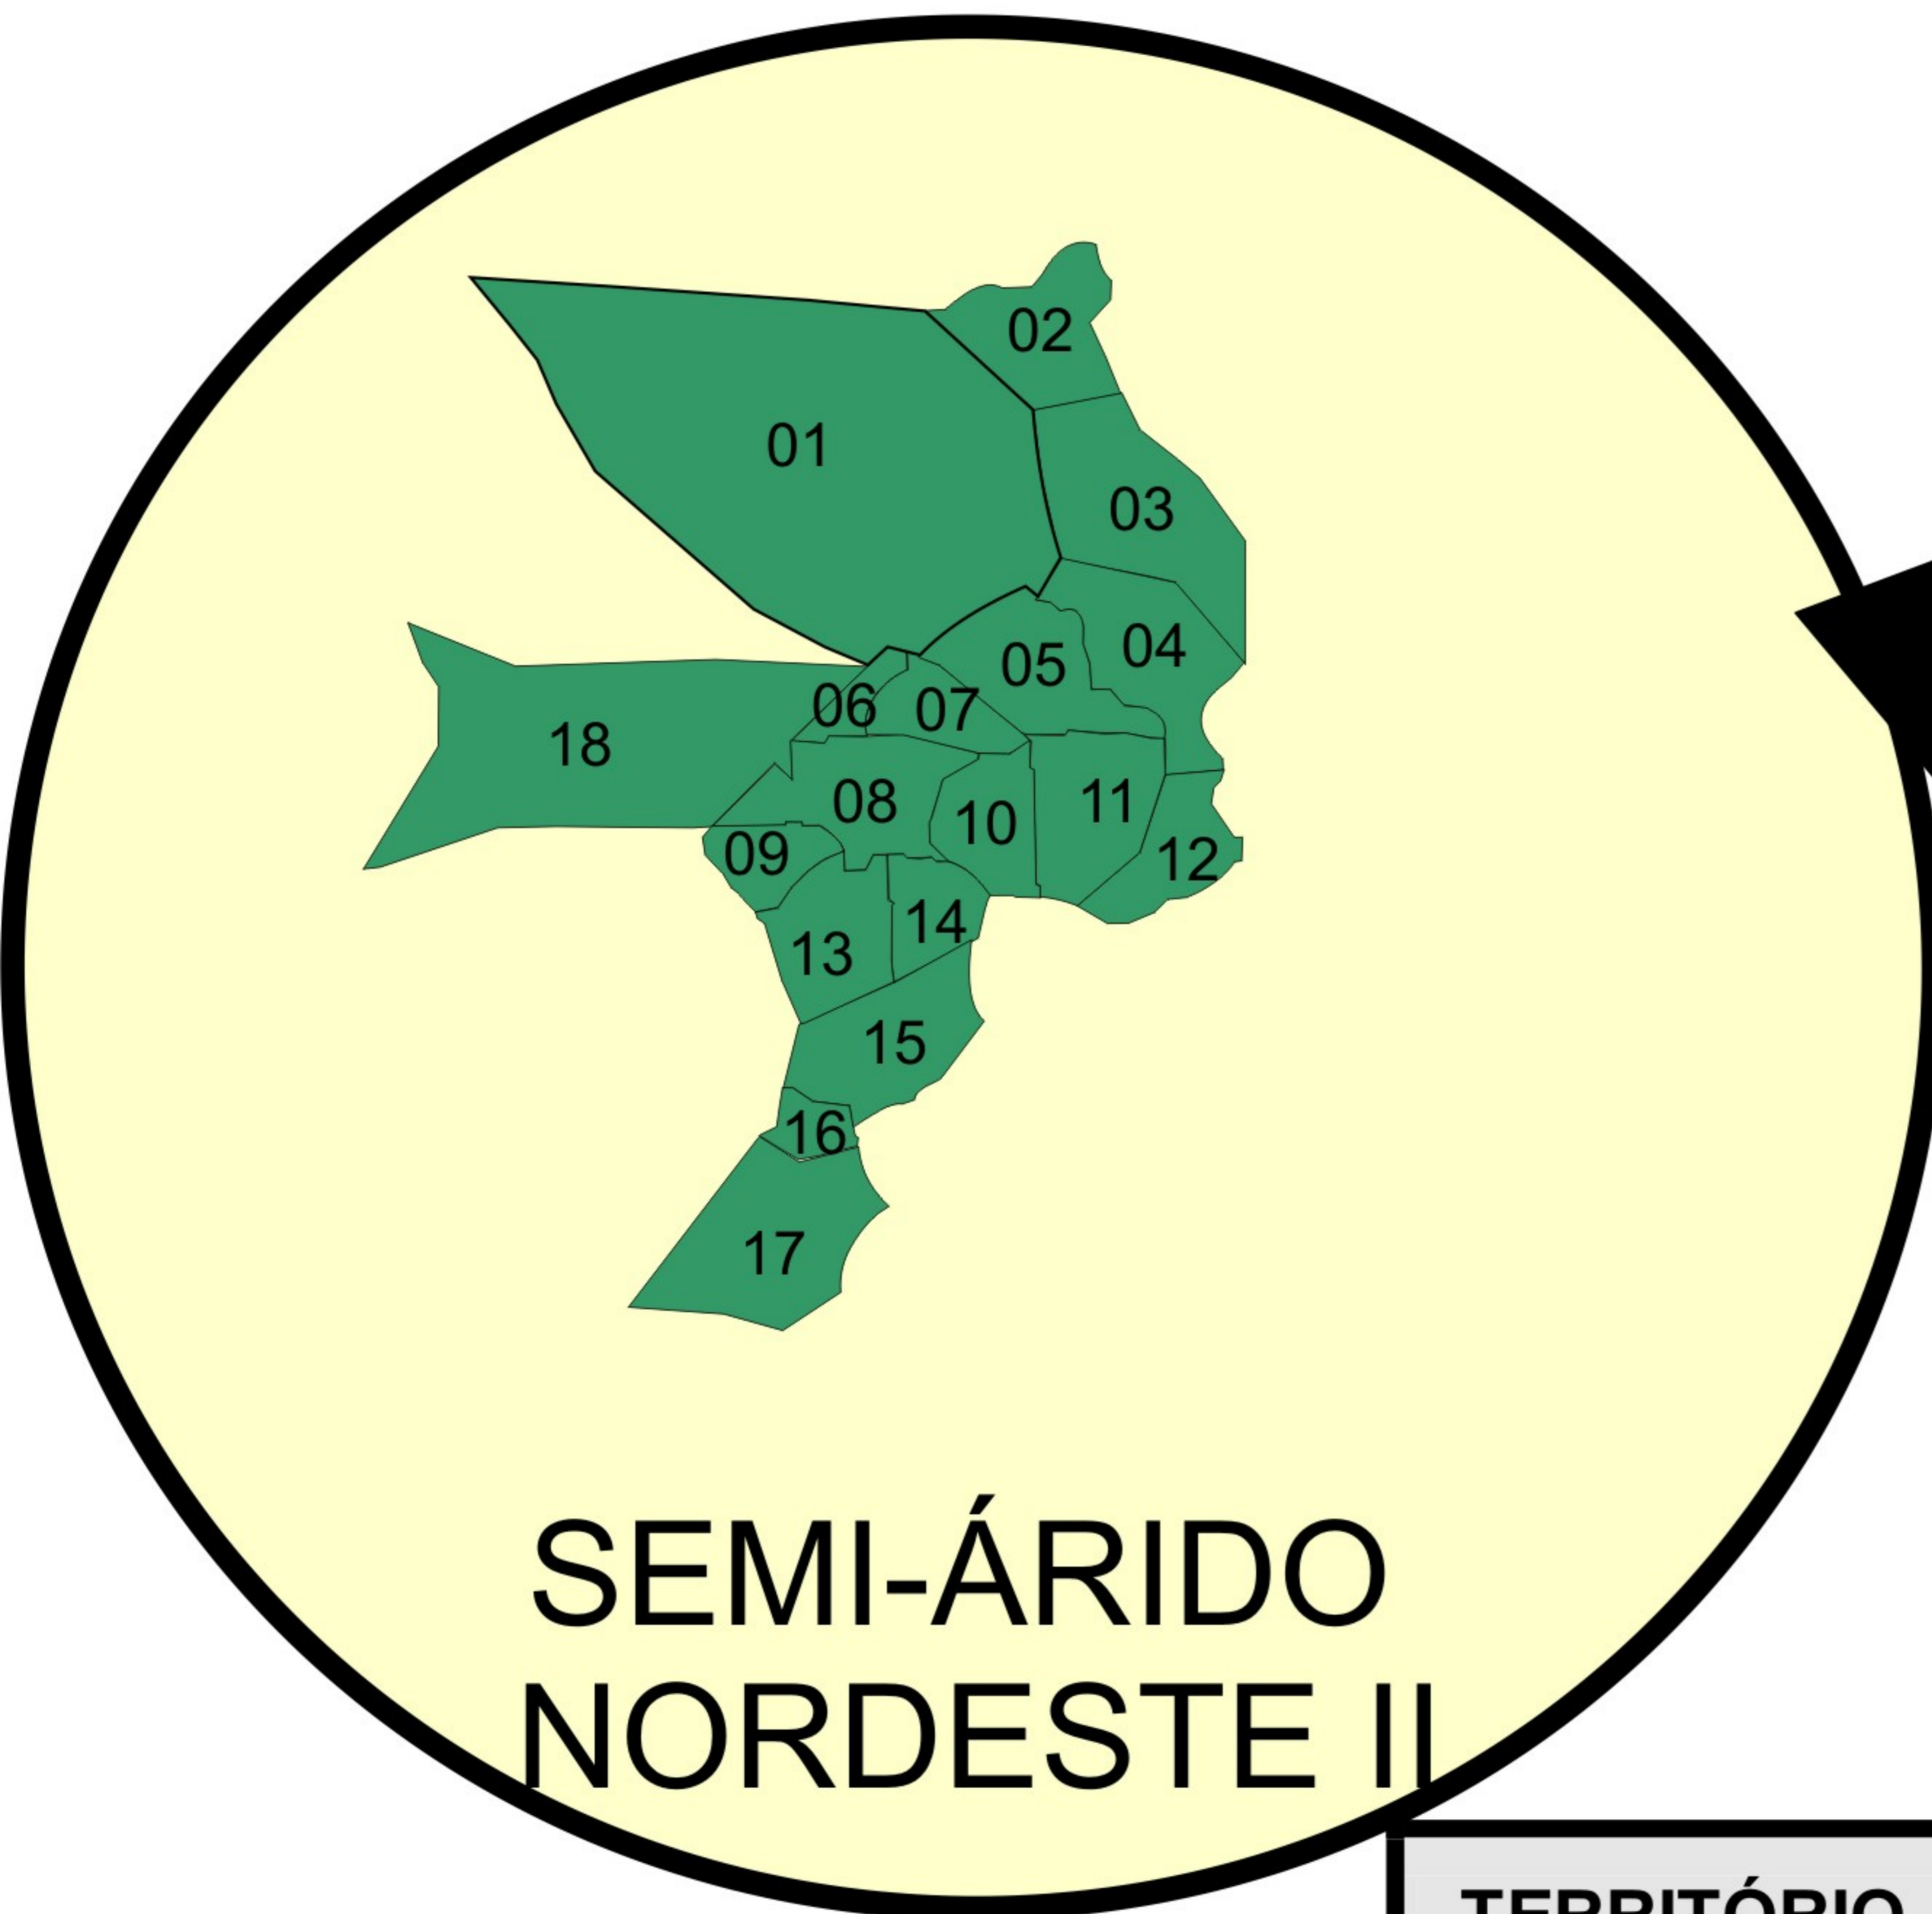

BAHIA

TERRITÓRIO DE IDENTIDADE

TERRITÓRIO DE IDENTIDADE	RELAÇÃO DE MUNICÍPIOS
SEMI-ÁRIDO NORDESTE II	1- Jeremoabo, 2- Santa Brígida, 3- Pedro Alexandre, 4- Coronel João Sá, 5- Sítio do Quinto, 6- Novo Triunfo, 7- Antas, 8- Cícero Dantas, 9- Banzaê, 10- Fátima, 11- Adustina, 12- Paripiranga, 13- Ribeira do Pombal, 14- Heliópolis, 15- Ribeira do Amparo, 16- Cipó, 17- Nova Soure, 18- Euclides da Cunha