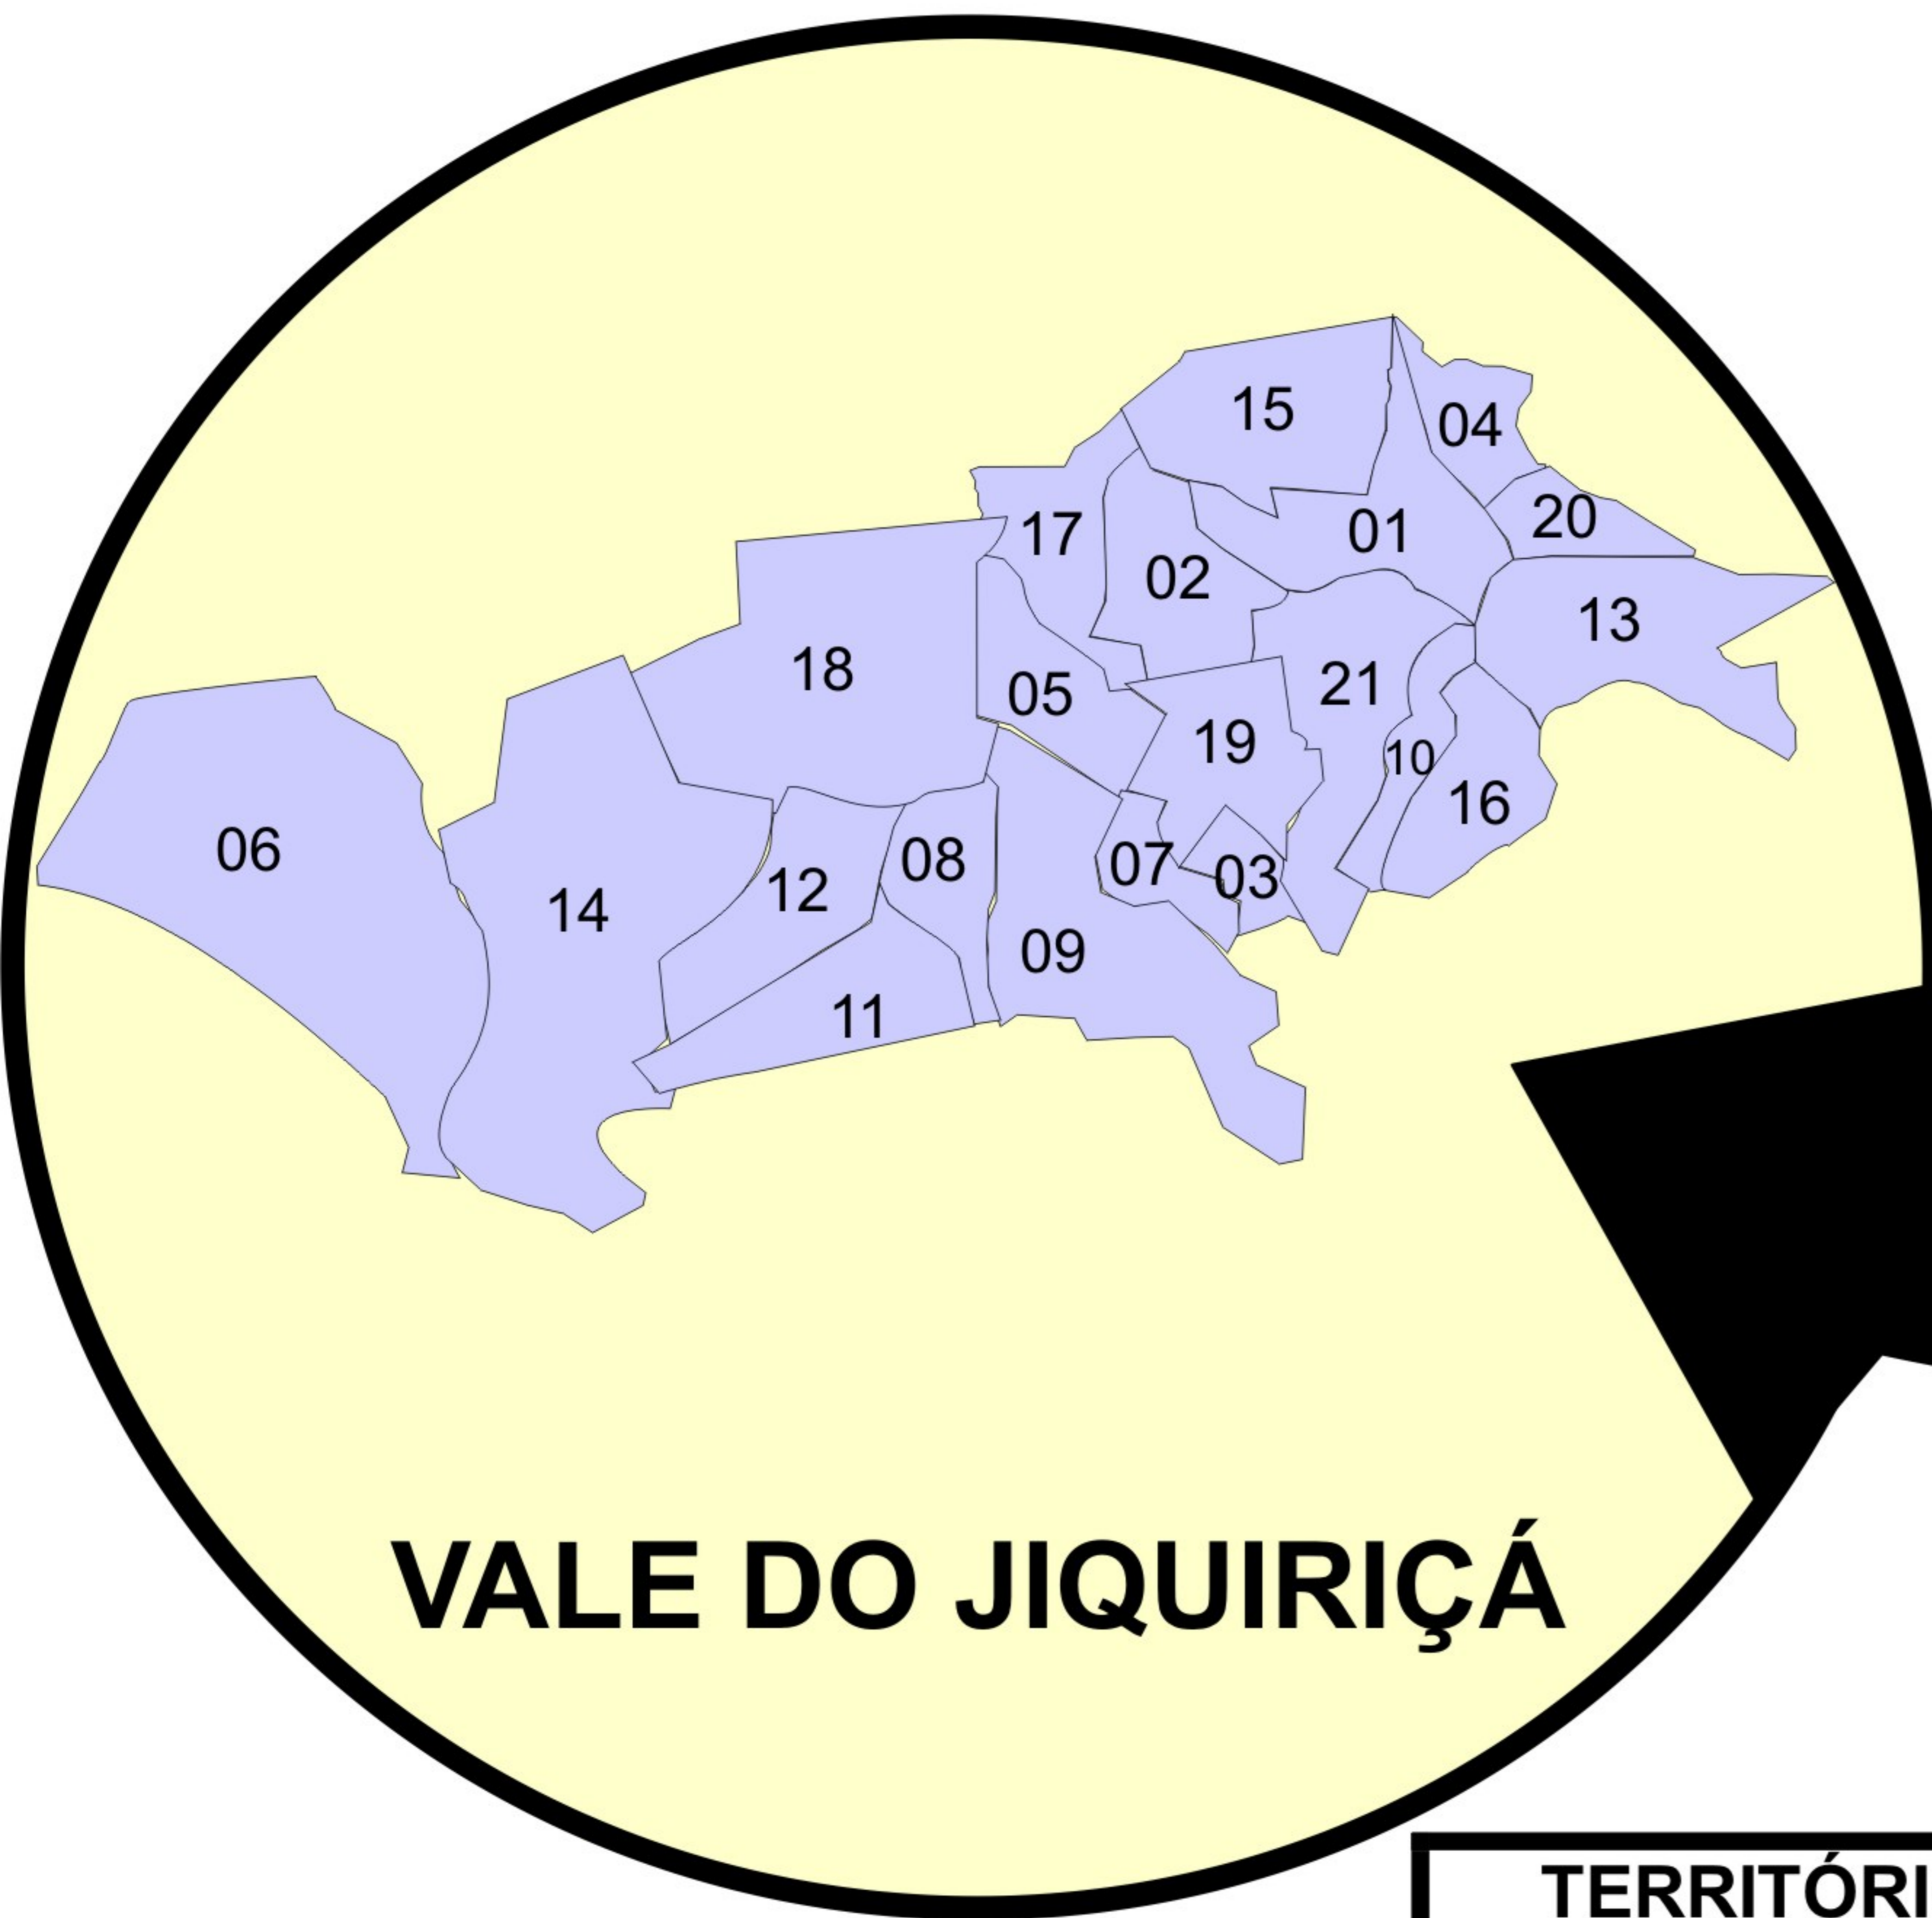

# BAHIA

## TERRITÓRIO DE IDENTIDADE

**VALE DO JIQUIRIÇÁ**

TERRITÓRIO DE IDENTIDADE	RELAÇÃO DE MUNICÍPIOS
VALE DO JIQUIRIÇÁ	1- Amargosa, 2- Brejões, 3- Cravolândia, 4- Elísio Medrado, 5- Irajuba, 6- Iramaia, 7- Itaquara, 8- Itiruçu, 9- Jaguaquara, 10- Jiquiriçá, 11- Lafayette Coutinho, 12- Lagedo do Tabocal, 13- Laje, 14- Maracás, 15- Milagres, 16- Mutuípe, 17- Nova Itarana, 18- Planaltino, 19- Santa Inês, 20- São Miguel das Matas, 21- Ubaíra