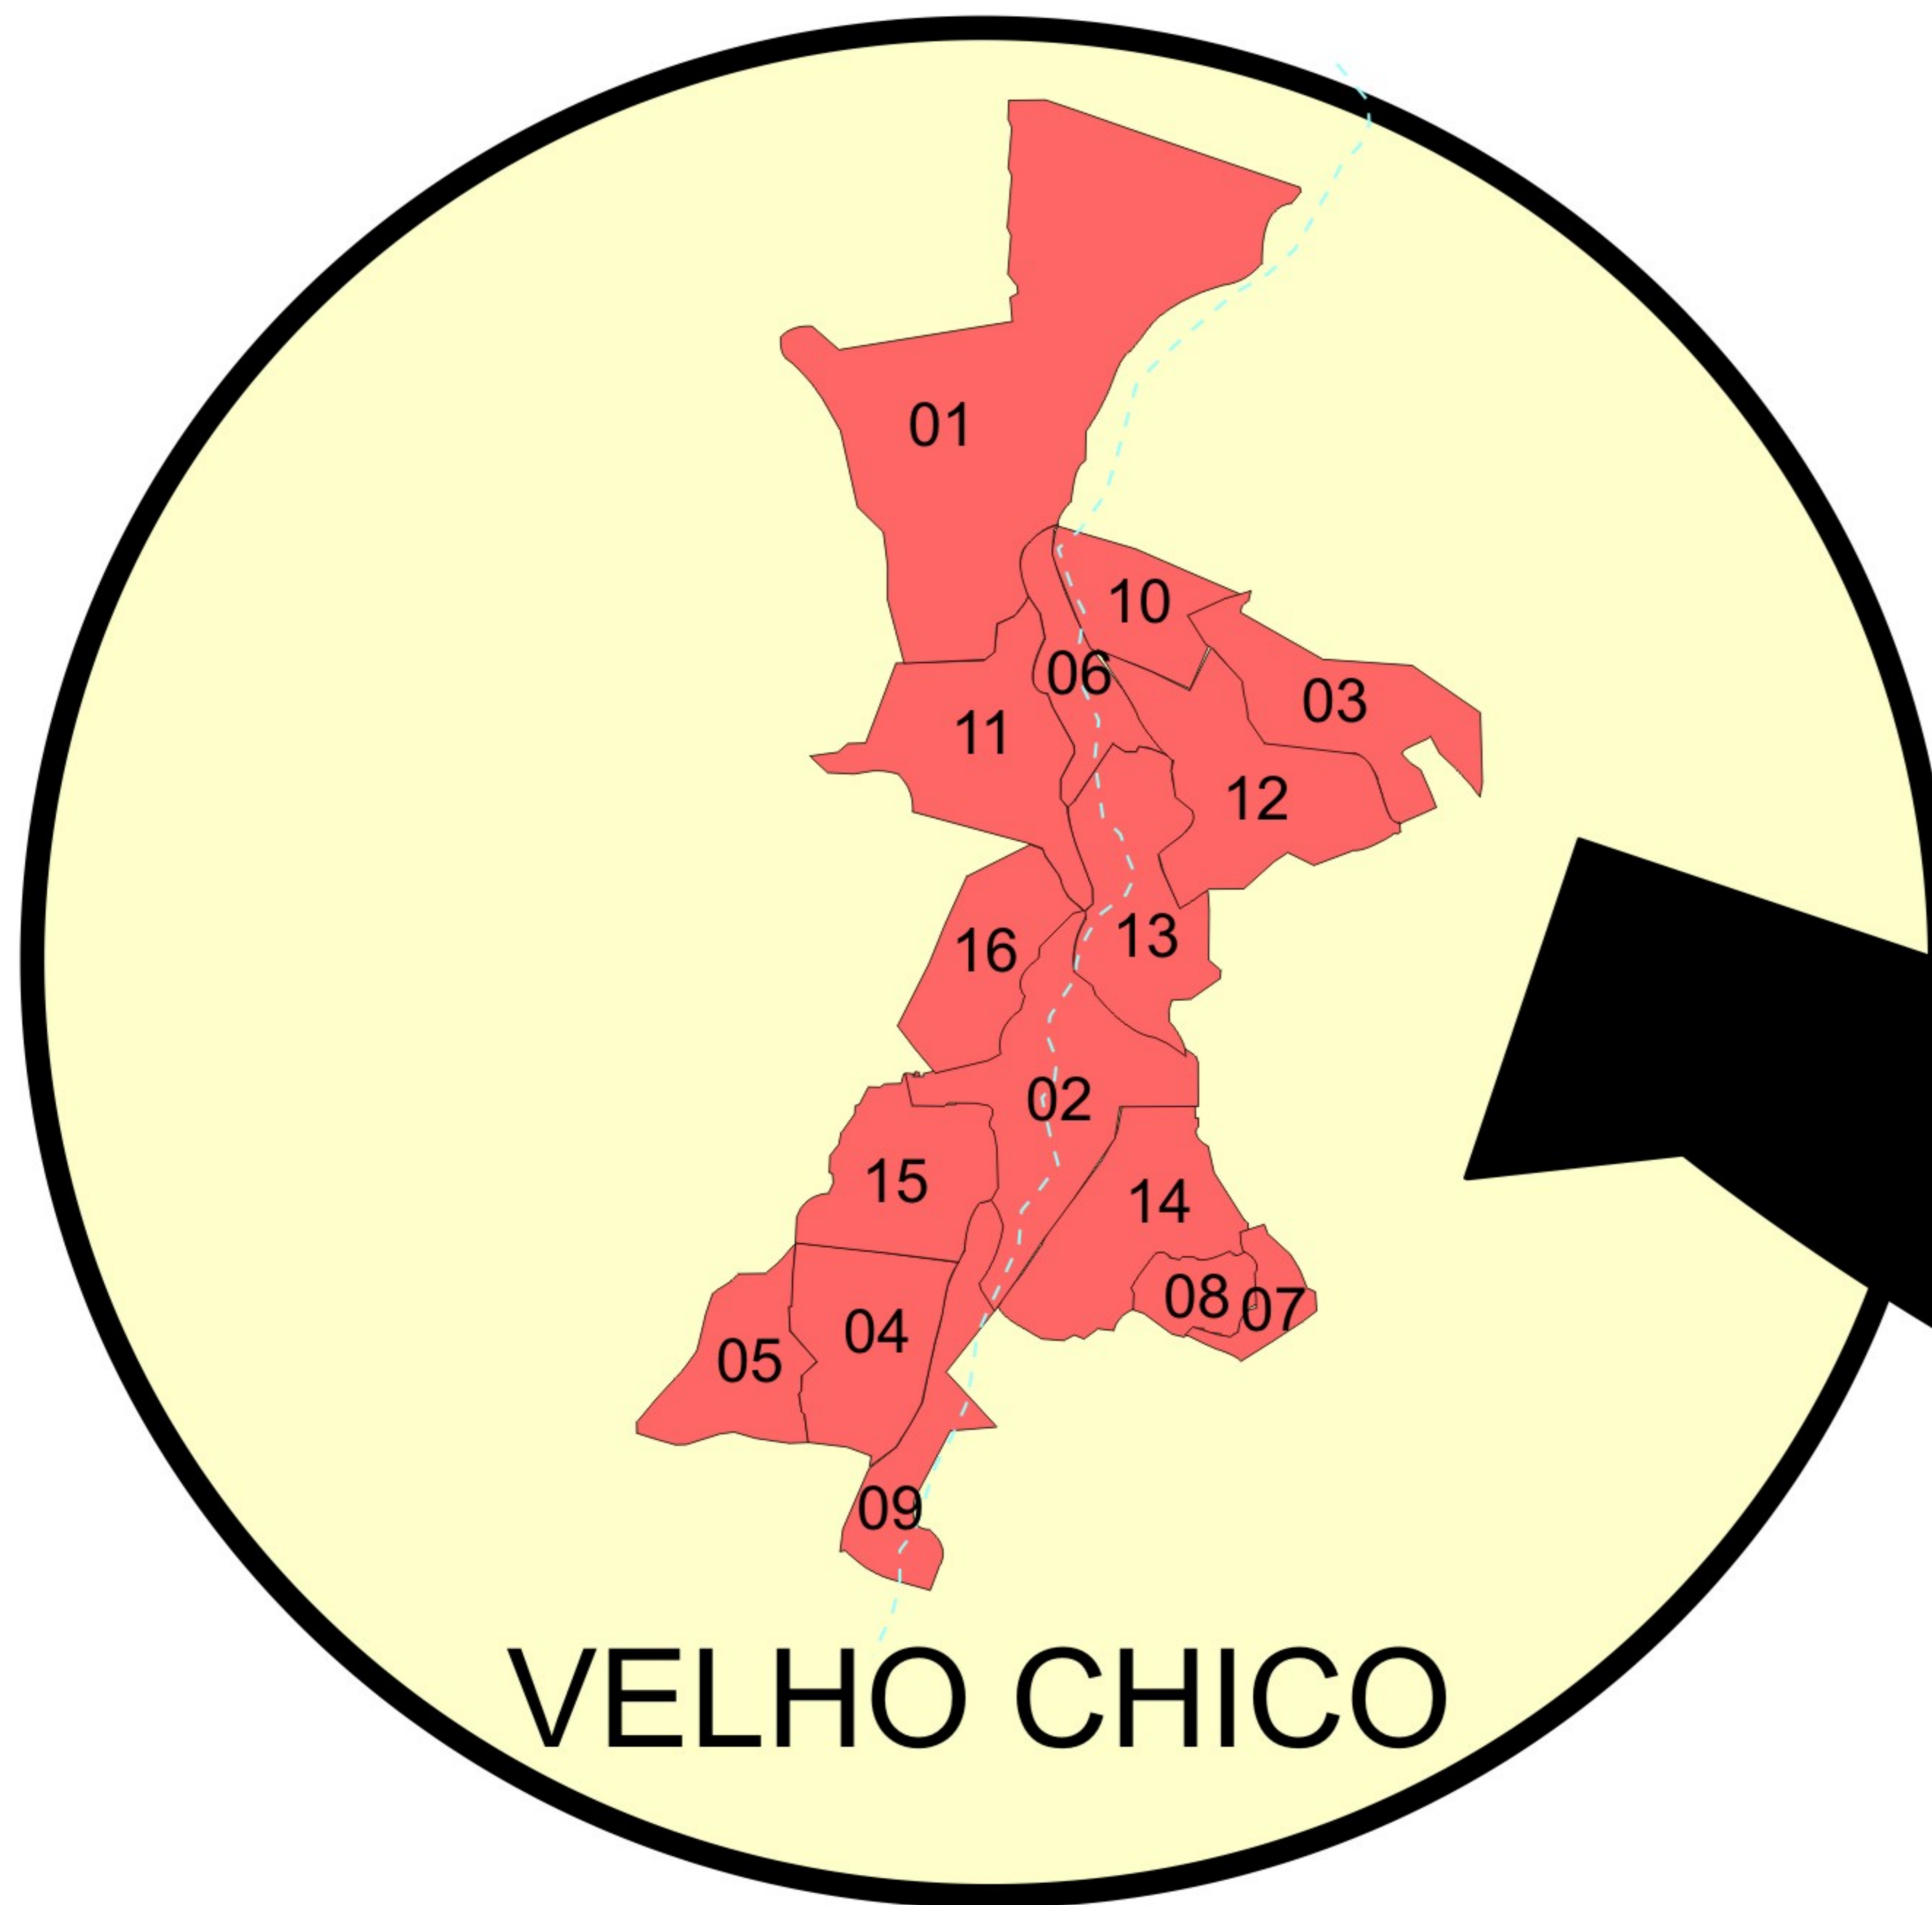

# BAHIA

## TERRITÓRIO DE IDENTIDADE

TERRITÓRIO DE IDENTIDADE	RELAÇÃO DE MUNICÍPIOS
VELHO CHICO	1- Barra, 2- Bom Jesus da Lapa, 3- Brotas de Macaúbas, 4- Carinhanha, 5- Feira da Mata, 6- Ibotirama, 7- Igaporã, 8- Matina, 9- Malhada, 10- Morpará, 11- Muquém do São Francisco, 12- Oliveira dos Brejinhos, 13- Paratinga, 14- Riacho de Santana, 15- Serra do Ramalho e 16- Sítio do Mato.