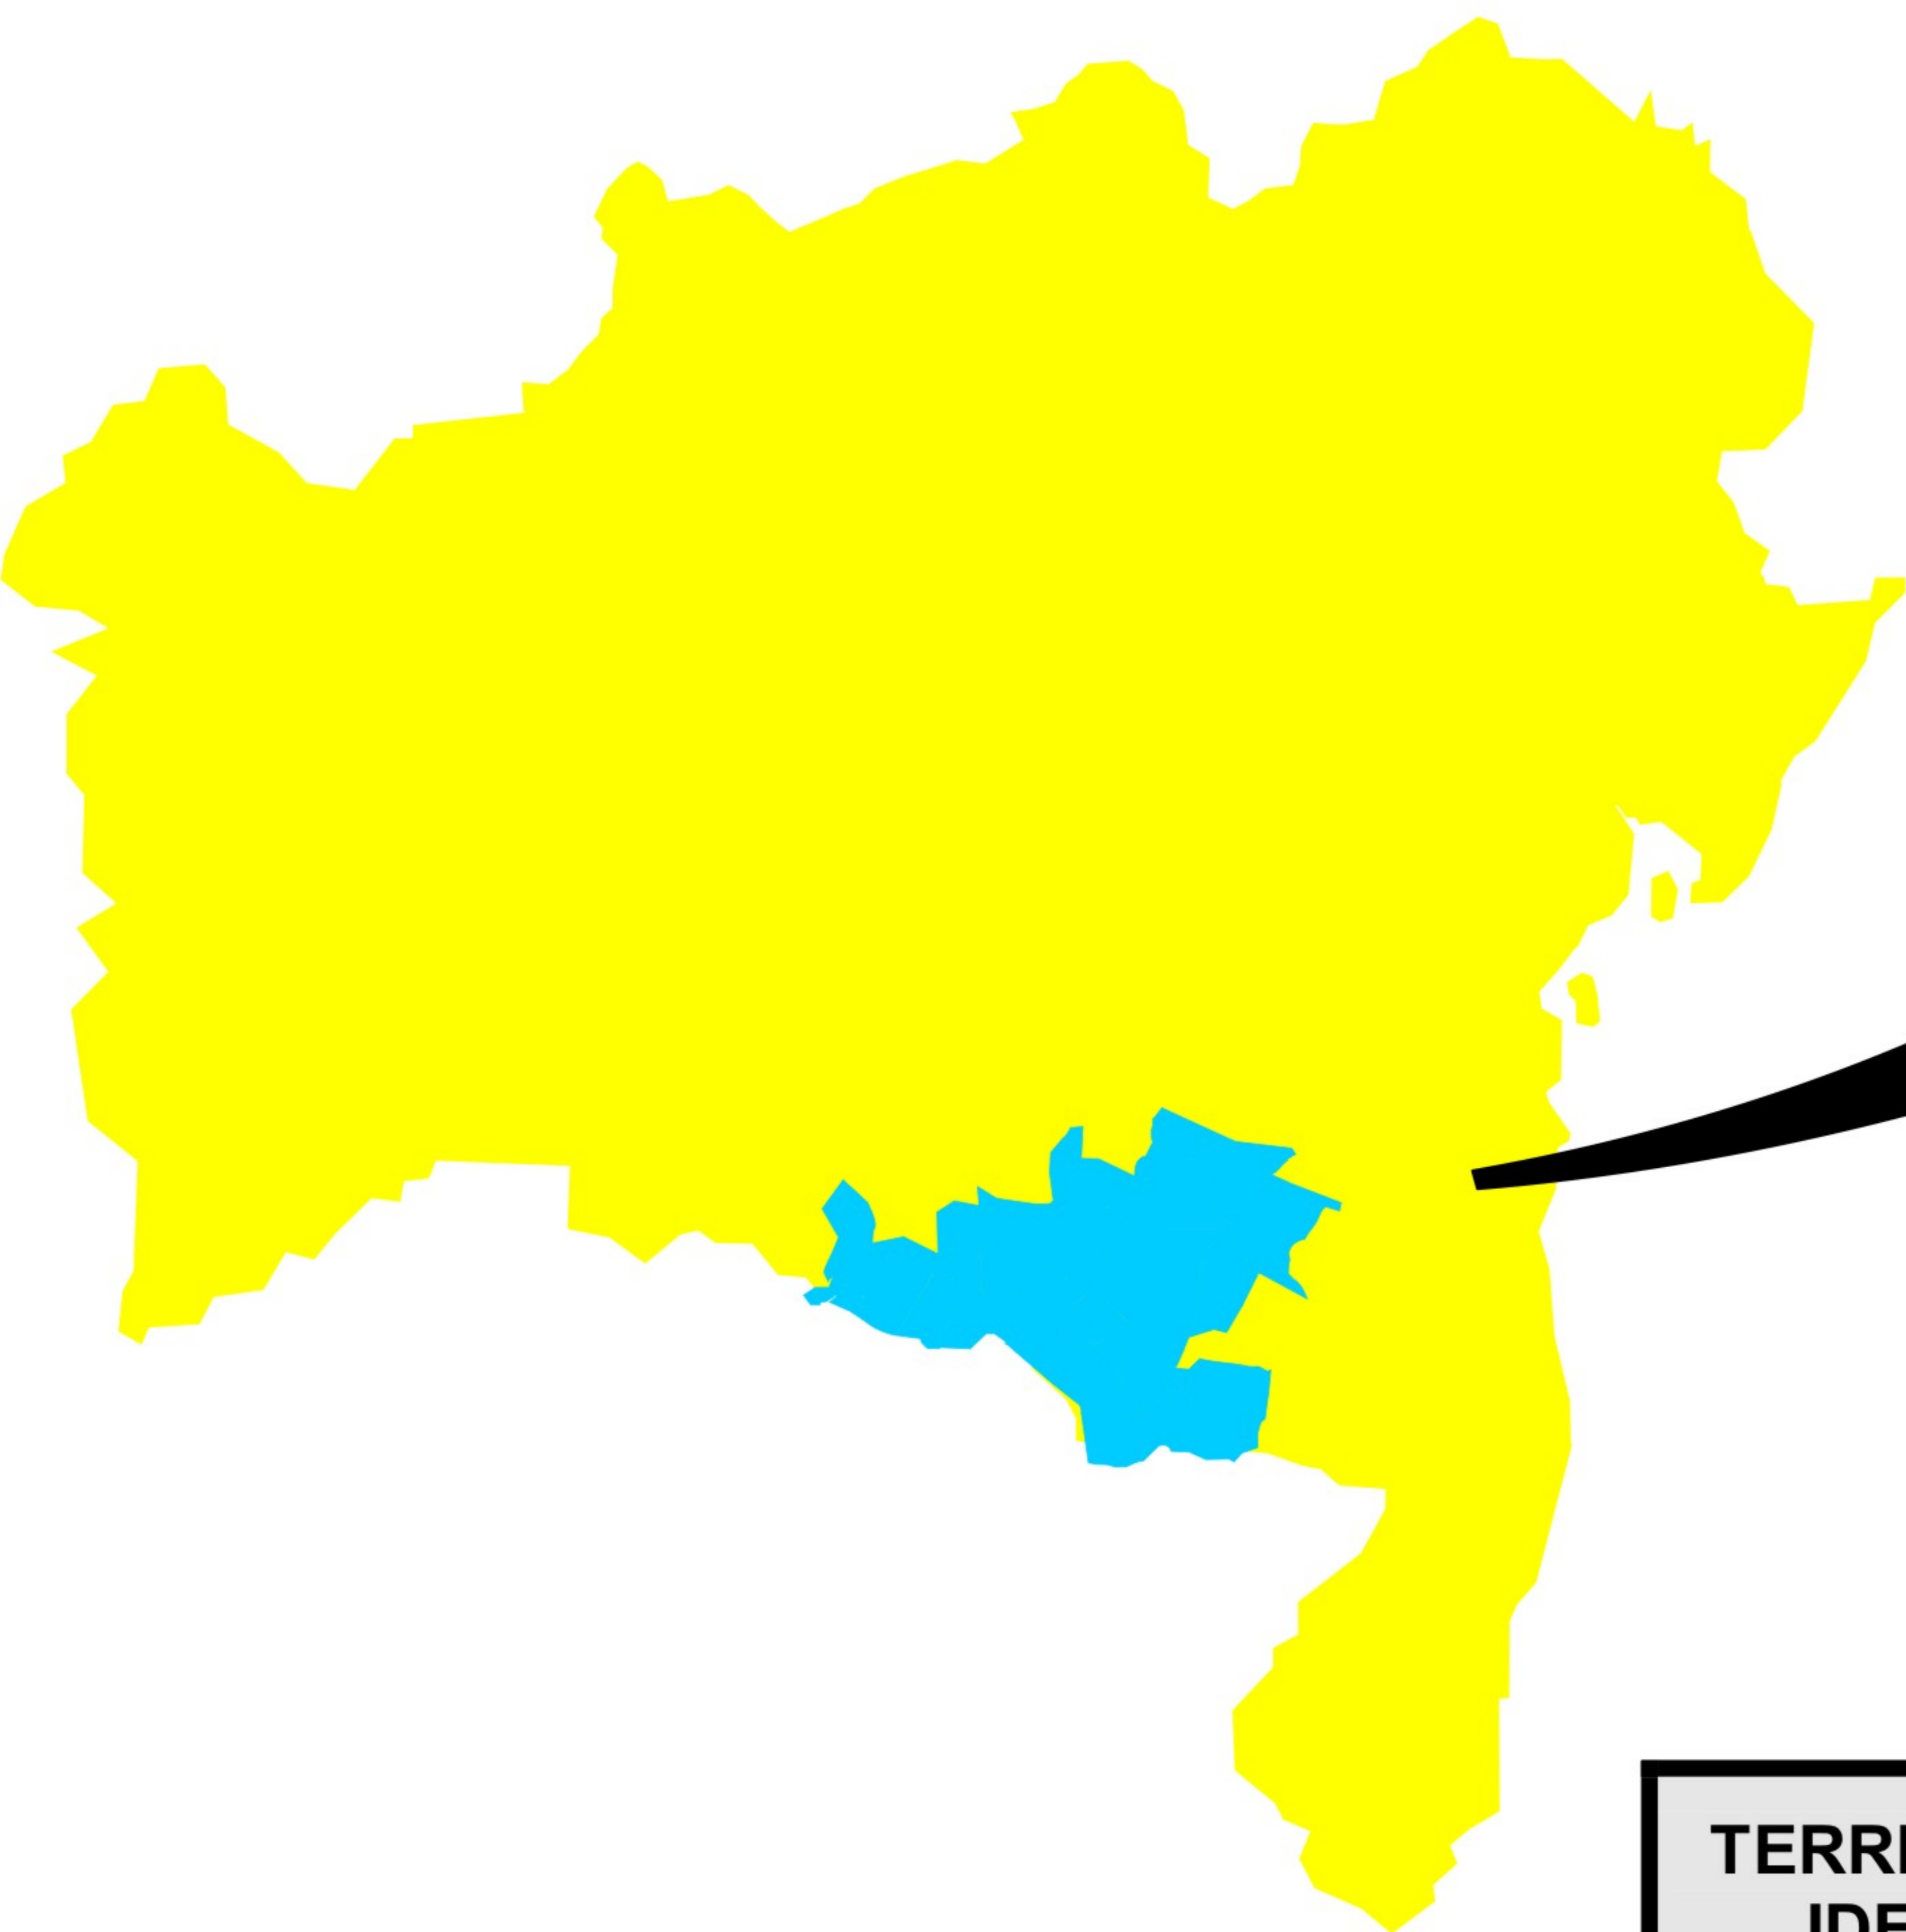

BAHIA TERRITÓRIO DE IDENTIDADE

TERRITÓRIO DE IDENTIDADE	RELAÇÃO DE MUNICÍPIOS
VITÓRIA DA CONQUISTA	1- Anagé, 2- Aracatu, 3- Barra do Choça, 4- Belo Campo, 5- Bom Jesus da Serra, 6- Caetanos, 7- Cândido Sales, 8- Caraibas, 9- Condeuba, 10-Cordeiros, 11- Encruzilhada, 12- Guajeru, 13- Jacaraci, 14- Licínio de Almeida, 15- Maetinga, 16- Mirante, 17- Mortugaba, 18- Piripá, 19- Planalto, 20-Poções, 21-Presidente Jânio Quadros, 22- Ribeirão do Largo, 23- Tremedal, 24- Vitória da Conquista