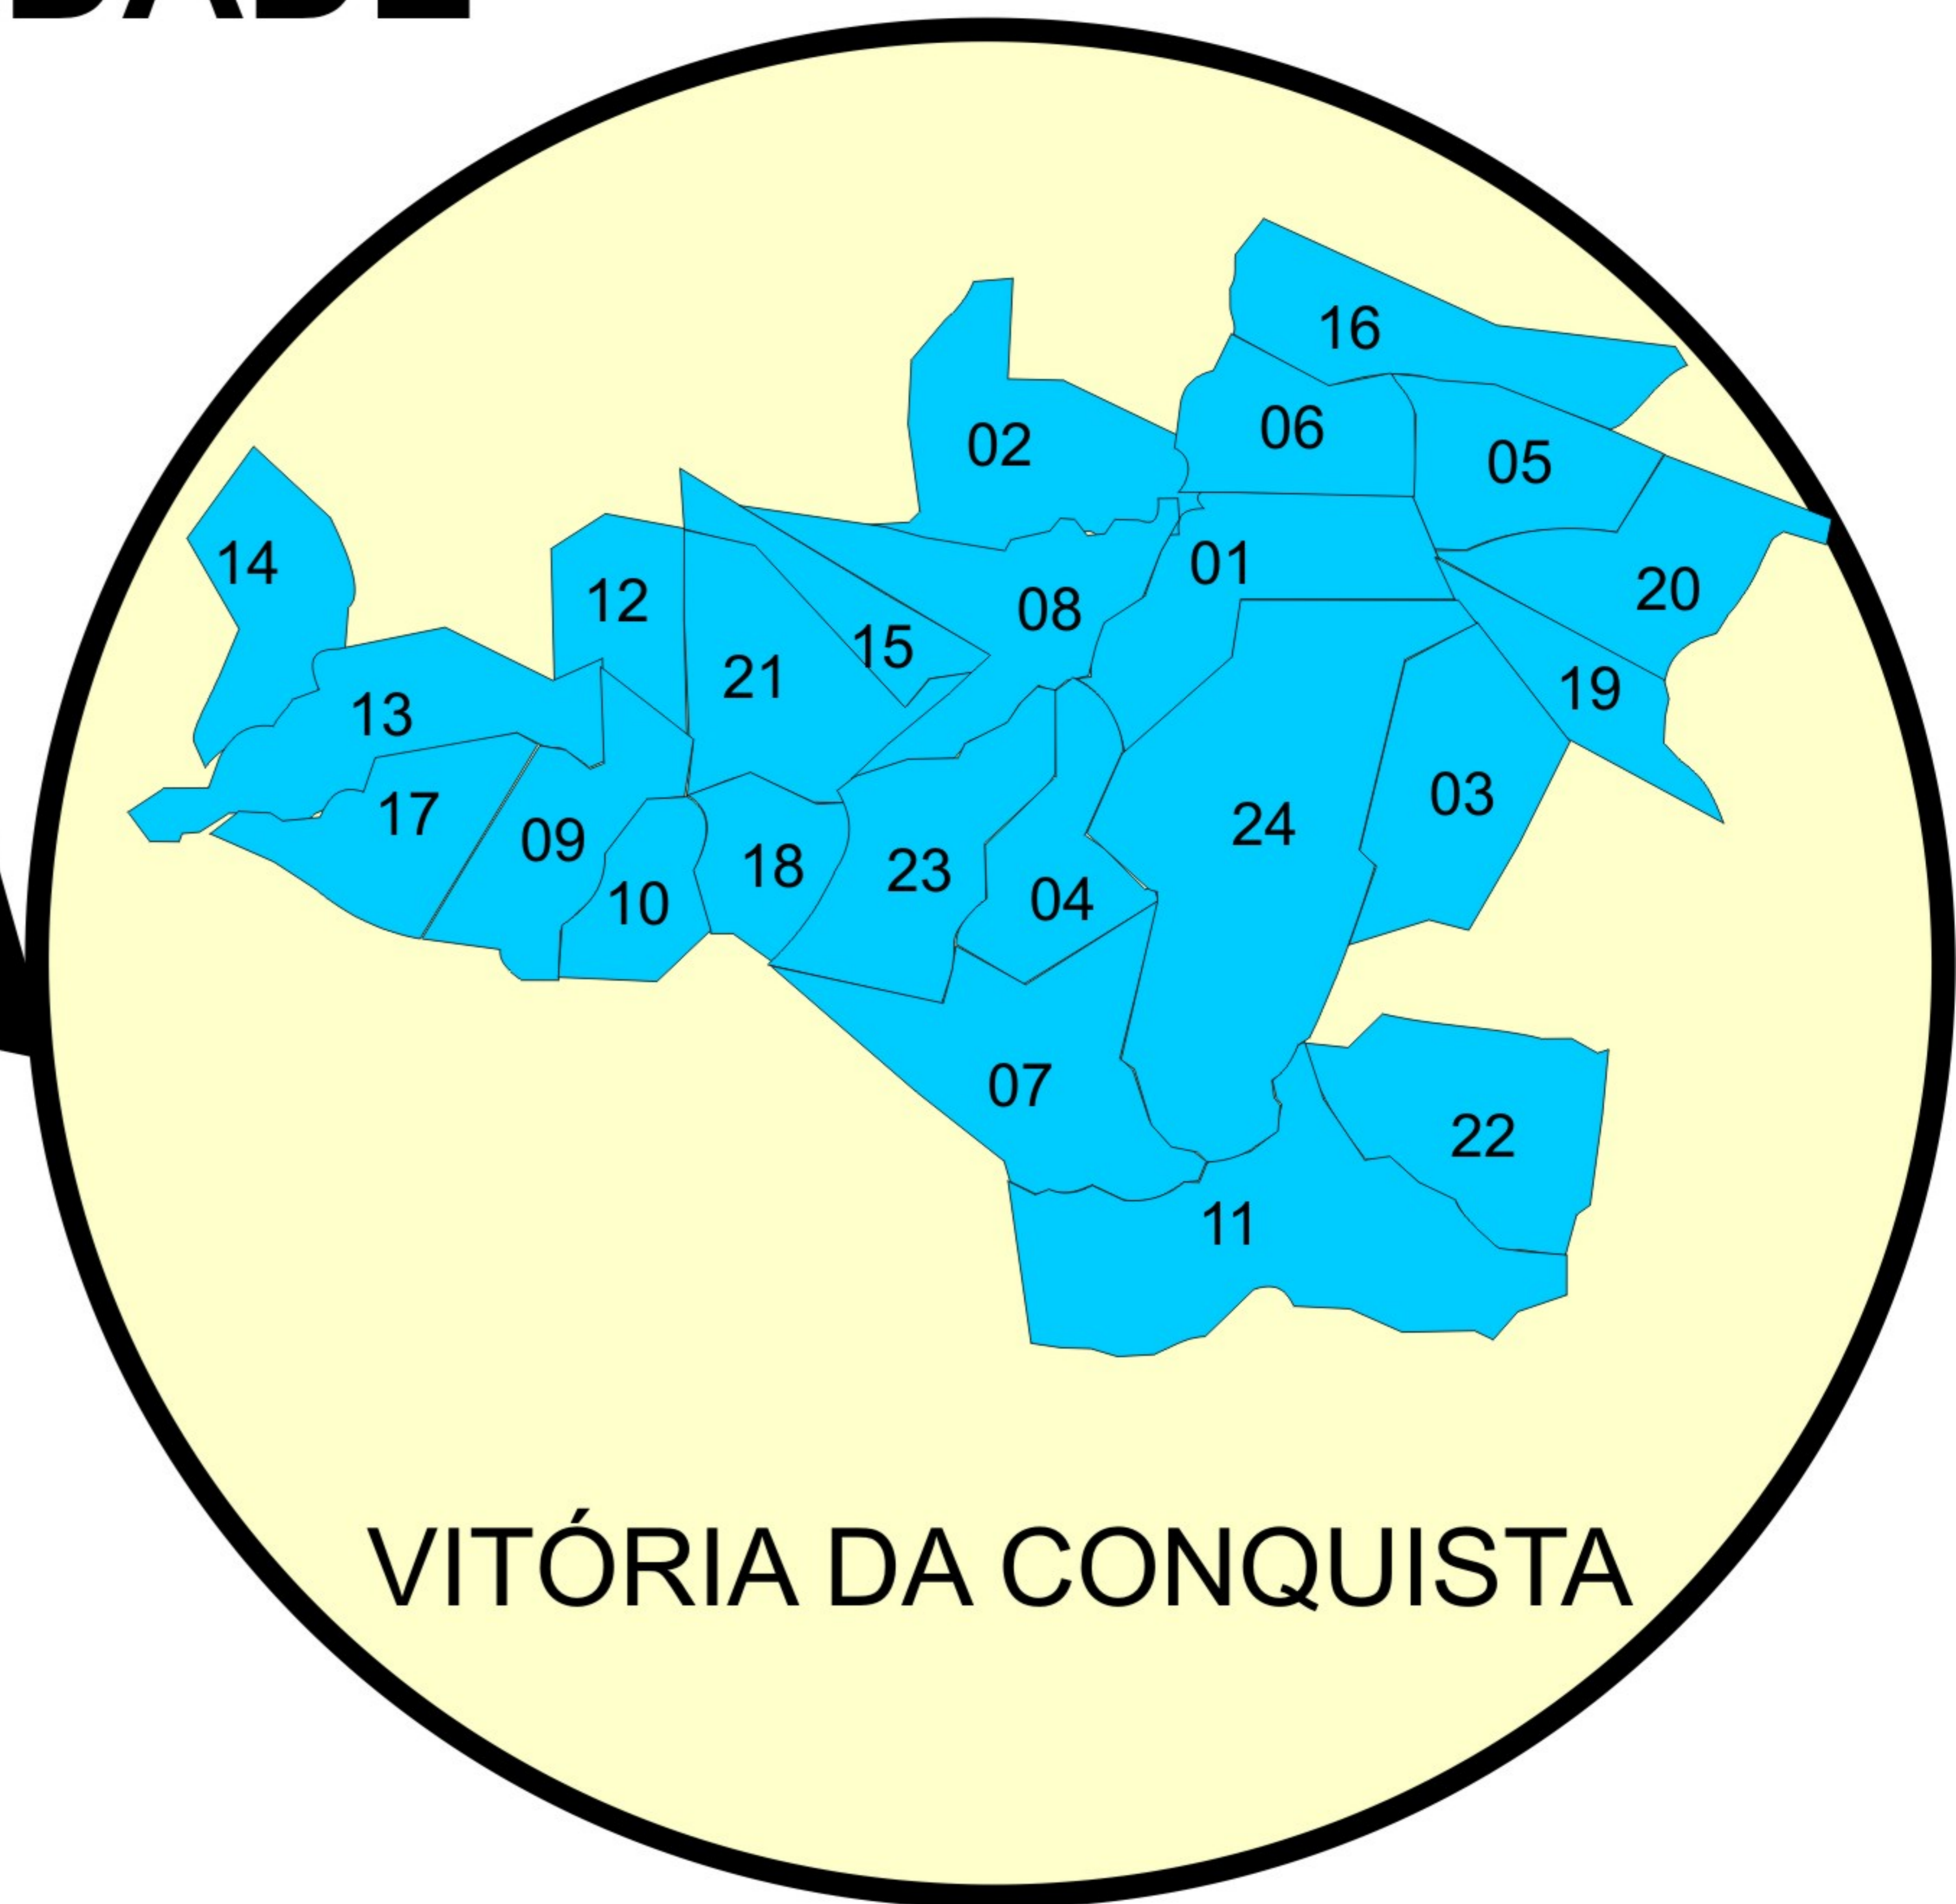

BAHIA TERRITÓRIO DE IDENTIDADE

TERRITÓRIO DE IDENTIDADE	RELAÇÃO DE MUNICÍPIOS
VITÓRIA DA CONQUISTA	1- Anagé, 2- Aracatu, 3- Barra do Choça, 4- Belo Campo, 5- Bom Jesus da Serra, 6- Caetanos, 7- Cândido Sales, 8- Caraibas, 9- Condeuba, 10-Cordeiros, 11- Encruzilhada, 12- Guajeru, 13- Jacaraci, 14- Licínio de Almeida, 15- Maetinga, 16- Mirante, 17- Mortugaba, 18- Piripá, 19- Planalto, 20-Poções, 21-Presidente Jânio Quadros, 22- Ribeirão do Largo, 23- Tremedal, 24- Vitória da Conquista